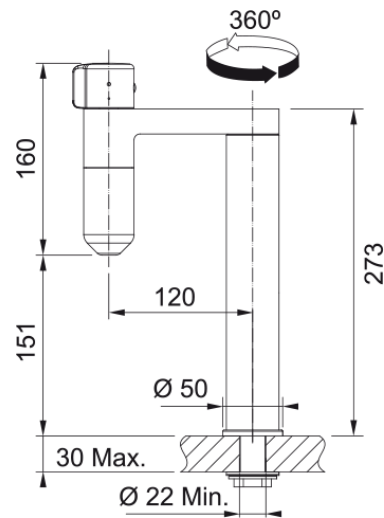

TAP Vital Capsule Twin Filter Top HP GM | 120.0621.228

Μπαταρία φιλτραρίσματος Vital Capsule, χρωμέ/gun metal, η συσκευασία περιλαμβάνει 2 φίλτρα (1 φίλτρο high flow & 1 φίλτρο high performance) Κωδικός Προϊόντος : 3202101015

Πληροφορίες

Ρουξούνι L - spout

Χρώμα Χρωμέ/GunMetal

Τύπος υλικού Ορείχαλκος

Διαστάσεις

Συνολικό ύψος 311.0

Διάμετρος οπής μπαταρίας 35 mm

Διαστάσεις φυσιγγίου 35 mm

Εγκατάσταση

Τύπος στερέωσης Με στέλεχος

Σύνδεση σωλήνα παροχής νερού 3/8"

Μήκος σωλήνα παροχής νερού 450 mm

Χαρακτηριστικά Προϊόντος

Πίεση Υψηλή πίεση

Version Standard

Λειτουργία μπαταρίας Μοχλός πάνω