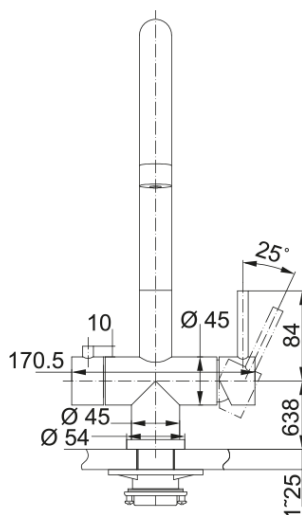

Μπαταρία Triflow Eos Inox | 120.0179.979

Ανάμεικτη μπαταρία κουζίνας διπλής ροής Eos Triflow, τρίοδη, φιλτραρίσματος νερού, inox, το σύστημα φιλτραρίσματος δεν περιλαμβάνεται Κωδικός Προϊόντος : 3209019979

Πληροφορίες

Ρουξούνι	J - spout
Χρώμα	Ανοξείδωτος χάλυβας
Τύπος υλικού	Ανοξείδωτος χάλυβας 304

Διαστάσεις

Διάμετρος οπής μπαταρίας	35 mm
Διαστάσεις φυσιγγίου	35 mm
Συνολικό ύψος	401.0

Εγκατάσταση

Τύπος στερέωσης	Με στέλεχος
Σύνδεση σωλήνα παροχής νερού	3/8"
Μήκος σωλήνα παροχής νερού	600 mm

Χαρακτηριστικά Προϊόντος

Πίεση	Υψηλή πίεση
Version	Standard
Λειτουργία μπαταρίας	Πλαϊνός μοχλός
Περιστροφή μπαταρίας	360°
Παροχή φιλτρ. νερού 3 bar	6.8
Παροχή μικτού νερού 3 bar	12.31

Αναγνωριστικό Προϊόντος

Brand προϊόντος	FRANKE
Οικογένεια προϊόντος	Maris
Σειρά	Eos

Ιδιότητες

Eco μηχανισμός	Όχι
Τύπος aerator	Honeycomb
Τύπος πολυλειτ.συστήματος	Φιλτράρισμα νερού