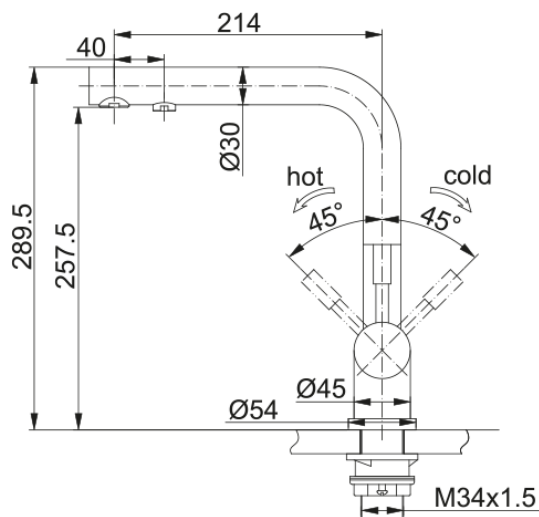

Μπαταρία Triflow Atlas Inox | 120.0179.978

Ανάμεικτη μπαταρία κουζίνας διπλής ροής Atlas Triflow, τρίοδη, φιλτραρίσματος νερού, inox, το σύστημα φιλτραρίσματος δεν περιλαμβάνεται Κωδικός Προϊόντος : 3209019978

Πληροφορίες

Ρουξούνι	L - spout
Χρώμα	Ανοξείδωτος χάλυβας
Τύπος υλικού	Ανοξείδωτος χάλυβας 304

Διαστάσεις

Συνολικό ύψος	289.5
Διάμετρος οπής μπαταρίας	35 mm
Διαστάσεις φυσιγγίου	35 mm

Εγκατάσταση

Τύπος στερέωσης	Με στέλεχος
Σύνδεση σωλήνα παροχής νερού	3/8"
Μήκος σωλήνα παροχής νερού	600 mm

Χαρακτηριστικά Προϊόντος

Πίεση	Υψηλή πίεση
Version	Standard
Λειτουργία μπαταρίας	Πλαϊνός μοχλός
Περιστροφή μπαταρίας	360°
Παροχή φιλτρ. νερού 3 bar	6.3
Παροχή μικτού νερού 3 bar	12.08

Αναγνωριστικό Προϊόντος