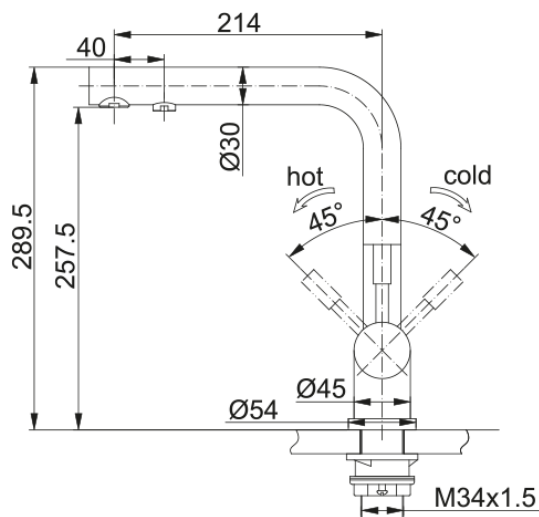

Μπαταρία Triflow Atlas Inox | 120.0179.978

Ανάμεικτη μπαταρία κουζίνας διπλής ροής Atlas Triflow, τρίοδη, φιλτραρίσματος νερού, inox, το σύστημα φιλτραρίσματος δεν περιλαμβάνεται Κωδικός Προϊόντος : 3209019978

Πληροφορίες

| | |
|--------------|-------------------------|
| Ρουξούνι | L - spout |
| Χρώμα | Ανοξείδωτος χάλυβας |
| Τύπος υλικού | Ανοξείδωτος χάλυβας 304 |

Διαστάσεις

| | |
|--------------------------|-------|
| Διάμετρος οπής μπαταρίας | 35 mm |
| Διαστάσεις φυσιγγίου | 35 mm |
| Συνολικό ύψος | 289.5 |

Εγκατάσταση

| | |
|------------------------------|-------------|
| Τύπος στερέωσης | Με στέλεχος |
| Σύνδεση σωλήνα παροχής νερού | 3/8" |
| Μήκος σωλήνα παροχής νερού | 600 mm |

Χαρακτηριστικά Προϊόντος

| | |
|---------------------------|----------------|
| Πίεση | Υψηλή πίεση |
| Version | Standard |
| Λειτουργία μπαταρίας | Πλαϊνός μοχλός |
| Περιστροφή μπαταρίας | 360° |
| Παροχή φιλτρ. νερού 3 bar | 6.3 |
| Παροχή μικτού νερού 3 bar | 12.08 |