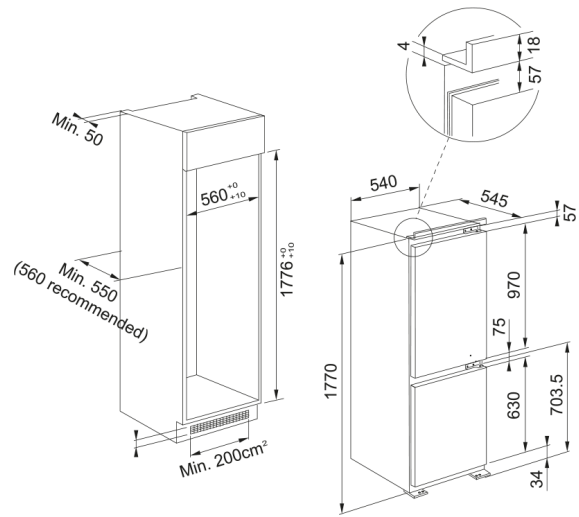

# Ψυγείοκαταψύκτης FCB 320 V NE D | 118.0722.592

Ψυγείοκαταψύκτης Easy Frost, Ενεργειακής Κλάσης D , FCB 320 V NE D

## Διαστάσεις

Πλάτος	540.0
Συνολικό ύψος	1770.0
Συνολικό βάθος	545.0