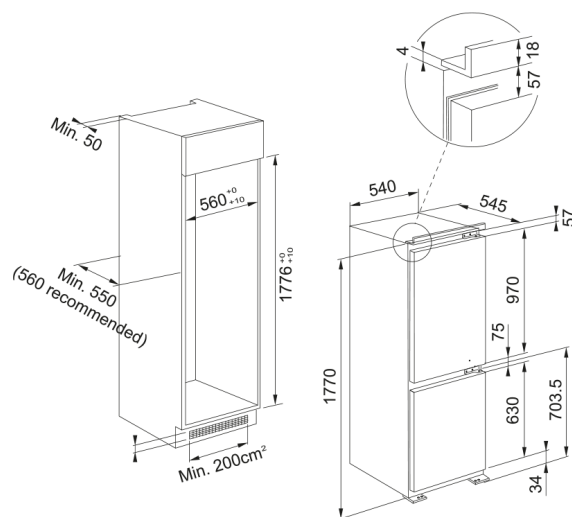

Ψυγειοκαταψύκτης FCB 320 S NE E Class | 118.0722.591

Ψυγειοκαταψύκτης Easy Frost, Ενεργειακής Κλάσης E, Με μεταλλικές επιφάνειες, FCB 320 S NE E Class

Πληροφορίες

Τύπος εγκατάστασης	Εντοιχιζόμενο
Χρώμα	Λευκό

Διαστάσεις

Πλάτος	540.0
Συνολικό ύψος	1770.0
Συνολικό βάθος	545.0

Energy specifications

Τάση	220-240 V
Συχνότητα (Hz)	50

Χαρακτηριστικά Προϊόντος

Τύπος	Εντοιχιζ.ψυγειοκαταψύκτης
Ενεργειακή κλάση	E
Θήκη για μπουκάλια	Όχι
Ράφι για μπουκάλια	Όχι
Ζώνη ψύξης	Όχι
Θέση γαλακτοκομικών	Ναι
Αντιστρεφόμενη πόρτα	Ναι
Τεχνολογία EasyFrost	Ναι
Θήκη για αυγά	Όχι
Ικανότητα κατάψυξης KG/24h	4
Ρυθμιζόμενες θήκες στην πόρτα	4
Αριθμός ραφιών ψυγείου	3
Θήκη για παγάκια	N/A
Θέση φωτισμού	Πλευρικά
Σύστημα No frost	Όχι
Αριθμός συρταριών κατάψυξης	3
Συρτάρια φρέσκων τροφίμων	1

Βάθος συσκευασίας	608.0
Ύψος συσκευασίας	1840.0
Πλάτος συσκευασίας	580.0
Τύπος φωτισμού	LED
Χρώμα θήκης αυγών	Διαφανές
Μοντέλο	FCB 320 S NE E
Λειτουργίες	Γρήγορη ψύξη
Λειτουργίες	Alarm ανοιχτής πόρτας - Οπτικό
Λειτουργίες	Ρύθμιση θερμοκρασίας καταψύκτη
Λειτουργίες	Ρύθμιση θερμοκρασίας ψυγείου
Λειτουργίες	Alarm ανοιχτής πόρτας - Ψυγείο
Φινίρισμα εσωτ. επιφ. ψυγείου	Λευκό
Αναγνωριστικό Προϊόντος	
Brand προϊόντος	FRANKE
Οικογένεια προϊόντος	Smart
Ιδιότητες	
Απόψυξη	Ναι
Συνολική καθαρή χωρητικότητα	268
Χωρητικότητα ψύξης	79
Χωρητικότητα συντήρησης	189
Fast cooling	Ναι
Fast freezing	Όχι
Επίπεδο θορύβου (dBA)	34
Κλάση Κλίματος	SN,T