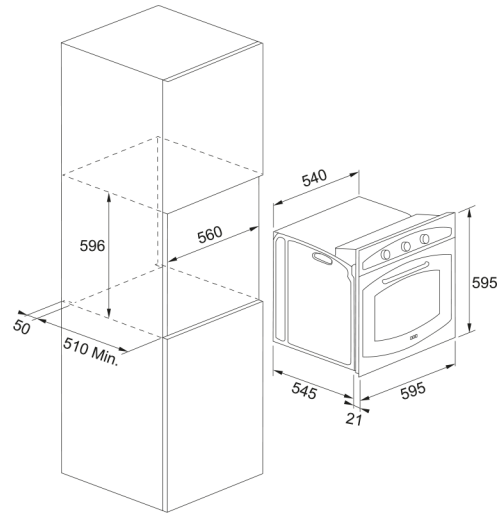

Φούρνος Country FCL 86 H PW | 116.0737.943

Φούρνος Country FCL 86 H PW, Υδρολυτικός, Pearl White

Πληροφορίες

Τύπος φούρνου	Ηλεκτρική
Τύπος	Εντοιχιζόμενο
Χρώμα	Pearl white

Διαστάσεις

Πλάτος	595.0
Συνολικό βάθος	545.0
Συνολικό ύψος	595.0

Energy specifications

Ονομαστική ισχύς	2400.0
Τάση	220-240 V
Συχνότητα (Hz)	50-60

Χαρακτηριστικά Προϊόντος

Σύστημα καθαρισμού	Υδρολυτικός
Ατμός	Όχι
Ενεργειακή κλάση	A
Αυτόματες λειτουργίες	N/A
Χρώμα κουμπιών	Χρυσό
Πλαίσιο πόρτας	Εμαγιέ μεταλλικό
Αριθμός υαλοπινάκων πόρτας	2.0
Χρώμα Χειρολαβών	Χρυσό
Χειροκίνητες λειτουργίες	Κάτω αντίσταση με υποβ. αέρα
Χειροκίνητες λειτουργίες	Ψήσιμο με κυκλ. θερμού αέρα
Χειροκίνητες λειτουργίες	Ανω-κάτω αντίσταση
Χειροκίνητες λειτουργίες	Αναγκαστική κυκλοφορία αέρα
Χειροκίνητες λειτουργίες	Γκριλ
Χειροκίνητες λειτουργίες	Καθαρισμός με ατμό
Χειροκίνητες λειτουργίες	Turbo Γκριλ

Αριθμός λειτουργιών	8.0
Βάθος συσκευασίας	660.0
Ύψος συσκευασίας	670.0
Πλάτος συσκευασίας	660.0
Μήκος καλωδίου ρεύματος	1000.0
Τύπος διακοπτών	Προεξέχοντες
Οθόνη	Όχι
Τύπος γυαλιού πόρτας	πλωτήρας
Υλικό πάνελ	Εμαγιέ μεταλλικό
Οθόνη αφής	Όχι
Αναγνωριστικό Προϊόντος	
Brand προϊόντος	FRANKE
Οικογένεια προϊόντος	Καμία
Μοντέλο	Country Flat Classic Line
Ιδιότητες	
Χωρητικότητα	65.0
Χειρισμός	Ηλεκτρομηχανικός
Αριθμός διακόπτων	2.0
Χρονόμετρο	Προγραμματιζόμενος
Τύπος ελέγχου χρόνου	Αναλογικός
Πόρτα	Soft closing
Τηλεσκοπικοί οδηγοί	Όχι