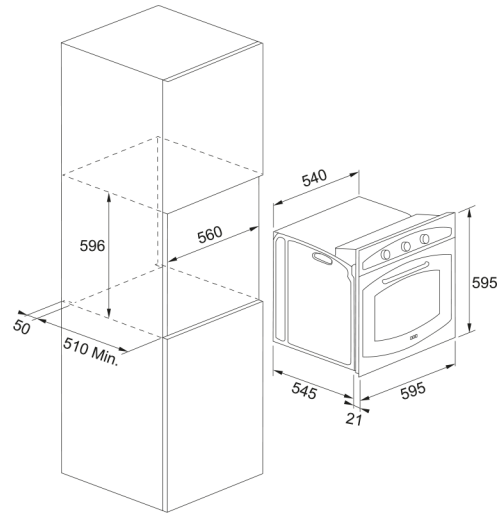

Φούρνος Country FCL 86 H PW | 116.0737.943

Φούρνος Country FCL 86 H PW, Υδρολυτικός, Pearl White

Πληροφορίες

Τύπος φούρνου	Ηλεκτρική
Τύπος	Εντοιχιζόμενο
Χρώμα	Pearl white

Διαστάσεις

Πλάτος	595.0
Συνολικό βάθος	545.0
Συνολικό ύψος	595.0

Energy specifications

Ονομαστική ισχύς	2400.0
Τάση	220-240 V
Συχνότητα (Hz)	50-60

Χαρακτηριστικά Προϊόντος

Σύστημα καθαρισμού	Υδρολυτικός
Ατμός	Όχι
Ενεργειακή κλάση	A
Αυτόματες λειτουργίες	N/A
Χρώμα κουμπιών	Χρυσό
Πλαίσιο πόρτας	Εμαγιέ μεταλλικό
Αριθμός υαλοπινάκων πόρτας	2.0
Χρώμα Χειρολαβών	Χρυσό
Χειροκίνητες λειτουργίες	Κάτω αντίσταση με υποβ. αέρα
Χειροκίνητες λειτουργίες	Ψήσιμο με κυκλ. θερμού αέρα
Χειροκίνητες λειτουργίες	Ανω-κάτω αντίσταση
Χειροκίνητες λειτουργίες	Αναγκαστική κυκλοφορία αέρα
Χειροκίνητες λειτουργίες	Γκριλ
Χειροκίνητες λειτουργίες	Καθαρισμός με ατμό
Χειροκίνητες λειτουργίες	Turbo Γκριλ

Βάθος συσκευασίας	660.0
Ύψος συσκευασίας	670.0
Πλάτος συσκευασίας	660.0
Μήκος καλωδίου ρεύματος	1000.0
Τύπος διακοπτών	Προεξέχοντες
Οθόνη	Όχι
Τύπος γυαλιού πόρτας	πλωτήρας
Υλικό πάνελ	Εμαγιέ μεταλλικό
Οθόνη αφής	Όχι
Αναγνωριστικό Προϊόντος	
Brand προϊόντος	FRANKE
Οικογένεια προϊόντος	Καμία
Μοντέλο	Country Flat Classic Line
Ιδιότητες	
Χωρητικότητα	65.0
Χειρισμός	Ηλεκτρομηχανικός
Αριθμός διακόπτων	2.0
Χρονόμετρο	Προγραμματιζόμενος
Τύπος ελέγχου χρόνου	Αναλογικός
Πόρτα	Soft closing
Τηλεσκοπικοί οδηγοί	Όχι