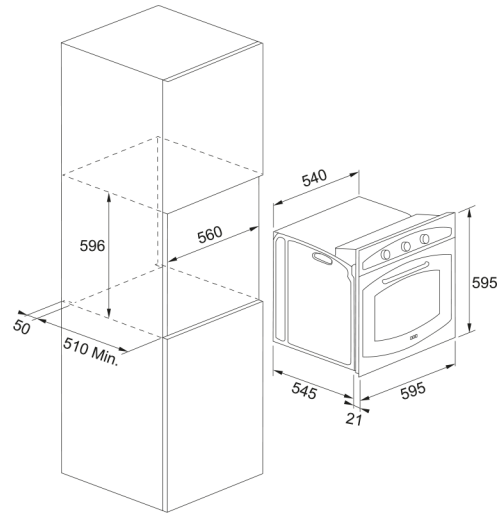

Φούρνος Country FCL 86 H ON | 116.0737.942

Φούρνος Country FCL 86 H ON, Υδρολυτικός, Onyx

Πληροφορίες

Τύπος φούρνου	Ηλεκτρική
Τύπος	Εντοιχιζόμενο
Χρώμα	Onyx

Διαστάσεις

Πλάτος	595.0
Συνολικό βάθος	545.0
Συνολικό ύψος	595.0

Energy specifications

Ονομαστική ισχύς	2400.0
Τάση	220-240 V
Συχνότητα (Hz)	50-60

Χαρακτηριστικά Προϊόντος

Σύστημα καθαρισμού	Υδρολυτικός
Ατμός	Όχι
Ενεργειακή κλάση	A
Αυτόματες λειτουργίες	N/A
Χρώμα κουμπιών	Χρυσό
Πλαίσιο πόρτας	Εμαγιέ μεταλλικό
Αριθμός υαλοπινάκων πόρτας	2.0
Χρώμα Χειρολαβών	Χρυσό
Χειροκίνητες λειτουργίες	Κάτω αντίσταση με υποβ. αέρα
Χειροκίνητες λειτουργίες	Ψήσιμο με κυκλ. θερμού αέρα
Χειροκίνητες λειτουργίες	Ανω-κάτω αντίσταση
Χειροκίνητες λειτουργίες	Αναγκαστική κυκλοφορία αέρα
Χειροκίνητες λειτουργίες	Γκριλ
Χειροκίνητες λειτουργίες	Καθαρισμός με ατμό
Χειροκίνητες λειτουργίες	Turbo Γκριλ

Αριθμός λειτουργιών	8.0
Βάθος συσκευασίας	660.0
Ύψος συσκευασίας	670.0
Πλάτος συσκευασίας	660.0
Μήκος καλωδίου ρεύματος	1000.0
Τύπος διακοπτών	Προεξέχοντες
Οθόνη	Όχι
Τύπος γυαλιού πόρτας	πλωτήρας
Οθόνη αφής	Όχι
Αναγνωριστικό Προϊόντος	
Brand προϊόντος	FRANKE
Οικογένεια προϊόντος	Καμία
Μοντέλο	Country Flat Classic Line
Ιδιότητες	
Χωρητικότητα	65.0
Χειρισμός	Ηλεκτρομηχανικός
Αριθμός διακόπτων	2.0
Χρονόμετρο	Προγραμματιζόμενος
Τύπος ελέγχου χρόνου	Αναλογικός
Πόρτα	Soft closing
Τηλεσκοπικοί οδηγοί	Όχι