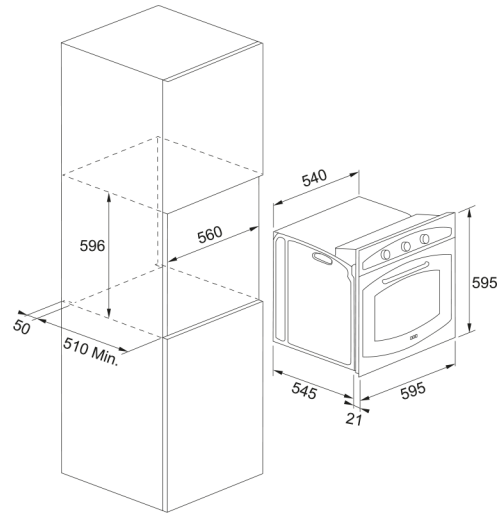

Φούρνος Country FCL 86 H ON | 116.0737.942

Φούρνος Country FCL 86 H ON, Υδρολυτικός, Onyx

Πληροφορίες

Τύπος φούρνου	Ηλεκτρική
Τύπος	Εντοιχιζόμενο
Χρώμα	Onyx

Διαστάσεις

Πλάτος	595.0
Συνολικό βάθος	545.0
Συνολικό ύψος	595.0

Energy specifications

Ονομαστική ισχύς	2400.0
Τάση	220-240 V
Συχνότητα (Hz)	50-60

Χαρακτηριστικά Προϊόντος

Σύστημα καθαρισμού	Υδρολυτικός
Ατμός	Όχι
Ενεργειακή κλάση	A
Αυτόματες λειτουργίες	N/A
Χρώμα κουμπιών	Χρυσό
Πλαίσιο πόρτας	Εμαγιέ μεταλλικό
Αριθμός υαλοπινάκων πόρτας	2.0
Χρώμα Χειρολαβών	Χρυσό
Χειροκίνητες λειτουργίες	Κάτω αντίσταση με υποβ. αέρα
Χειροκίνητες λειτουργίες	Ψήσιμο με κυκλ. θερμού αέρα
Χειροκίνητες λειτουργίες	Ανω-κάτω αντίσταση
Χειροκίνητες λειτουργίες	Αναγκαστική κυκλοφορία αέρα
Χειροκίνητες λειτουργίες	Γκριλ
Χειροκίνητες λειτουργίες	Καθαρισμός με ατμό
Χειροκίνητες λειτουργίες	Turbo Γκριλ

Βάθος συσκευασίας	660.0
Ύψος συσκευασίας	670.0
Πλάτος συσκευασίας	660.0
Μήκος καλωδίου ρεύματος	1000.0
Τύπος διακοπτών	Προεξέχοντες
Οθόνη	Όχι
Τύπος γυαλιού πόρτας	πλωτήρας
Οθόνη αφής	Όχι
Αναγνωριστικό Προϊόντος	
Brand προϊόντος	FRANKE
Οικογένεια προϊόντος	Καμία
Μοντέλο	Country Flat Classic Line
Ιδιότητες	
Χωρητικότητα	65.0
Χειρισμός	Ηλεκτρομηχανικός
Αριθμός διακόπτων	2.0
Χρονόμετρο	Προγραμματιζόμενος
Τύπος ελέγχου χρόνου	Αναλογικός
Πόρτα	Soft closing
Τηλεσκοπικοί οδηγοί	Όχι