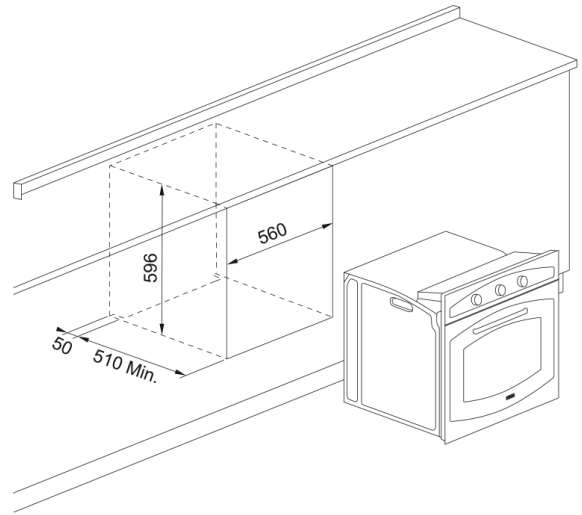

## Φούρνος Country FCO 86 H RW | 116.0696.544

Πυρολυτικός πολυλειτουργικός Φούρνος Country FCO 86 H Polar White, χωρητικότητα 65 lt, αναλογικό ρολόι με προγραμματισμό αρχής και λήξης ψησίματος, πόρτα Smooth2close και σύστημα καθαρισμού Quick Clean.  
Εξοπλισμός: 2 σχάρες και 2 ταψιά

### Διαστάσεις

Συνολικό βάθος	545.0
Συνολικό ύψος	595.0