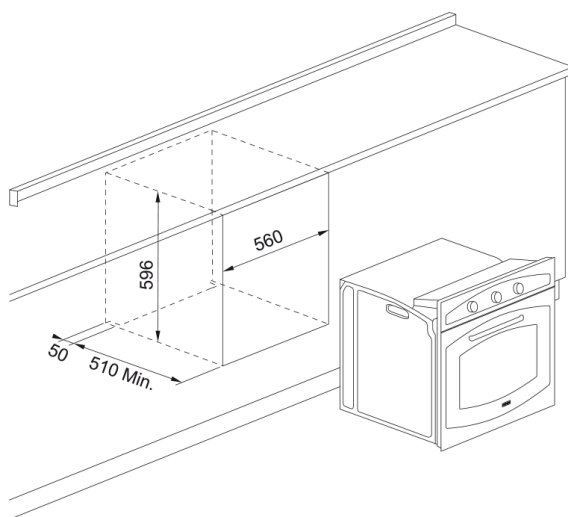

Φούρνος Country FCO 86 H BT | 116.0696.543

Πυρολυτικός πολυλειτουργικός Φούρνος Country FCO 86 H Black Matt , χωρητικότητα 65 lt, αναλογικό ρολόι με προγραμματισμό αρχής και λήξης ψησίματος, πόρτα Smooth2close και σύστημα καθαρισμού Quick Clean.
Εξοπλισμός: 2 σχάρες και 2 ταψιά

Πληροφορίες

Τύπος φούρνου	Ηλεκτρική
Τύπος	Εντοιχιζόμενο
Χρώμα	Matte black

Διαστάσεις

Πλάτος	595.0
Συνολικό βάθος	545.0
Συνολικό ύψος	595.0

Energy specifications

Ονομαστική ισχύς	2400.0
Τάση	220-240 V
Συχνότητα (Hz)	50-60