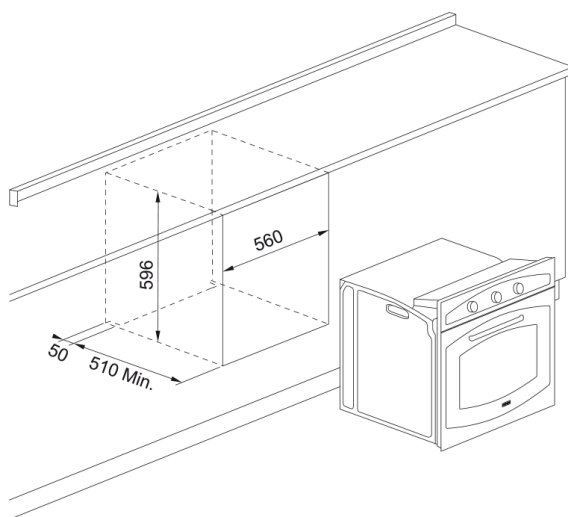

## Φούρνος Country FCO 86 H BT | 116.0696.543

Πυρολυτικός πολυλειτουργικός Φούρνος Country FCO 86 H Black Matt , χωρητικότητα 65 lt, αναλογικό ρολόι με προγραμματισμό αρχής και λήξης ψησίματος, πόρτα Smooth2close και σύστημα καθαρισμού Quick Clean.  
Εξοπλισμός: 2 σχάρες και 2 ταψιά

### Διαστάσεις

Πλάτος	595.0
Συνολικό βάθος	545.0
Συνολικό ύψος	595.0