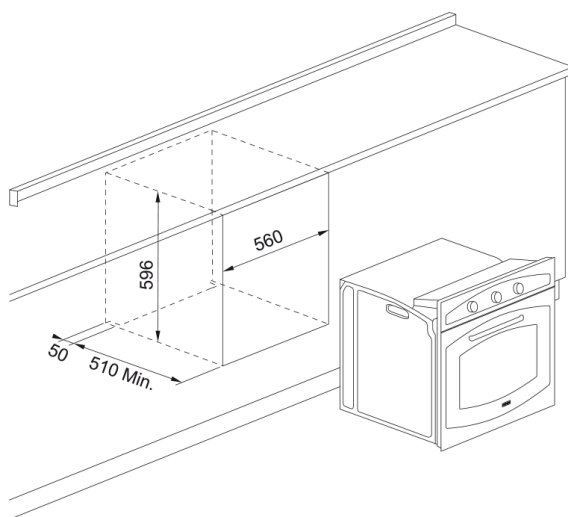

Φούρνος Country FCO 86 H OA | 116.0696.541

Πυρολυτικός πολυλειτουργικός Φούρνος Country FCO 86 H Oatmeal, χωρητικότητα 65 lt, αναλογικό ρολόι με προγραμματισμό αρχής και λήξης ψησίματος, πόρτα Smooth2close και σύστημα καθαρισμού Quick Clean.
Εξοπλισμός: 2 σχάρες και 2 ταψιά

Πληροφορίες

Τύπος φούρνου	Ηλεκτρική
Τύπος	Εντοιχιζόμενο
Χρώμα	Oatmeal

Διαστάσεις

Πλάτος	595.0
Συνολικό βάθος	545.0
Συνολικό ύψος	595.0

Energy specifications

Ονομαστική ισχύς	2400.0
Τάση	220-240 V
Συχνότητα (Hz)	50-60