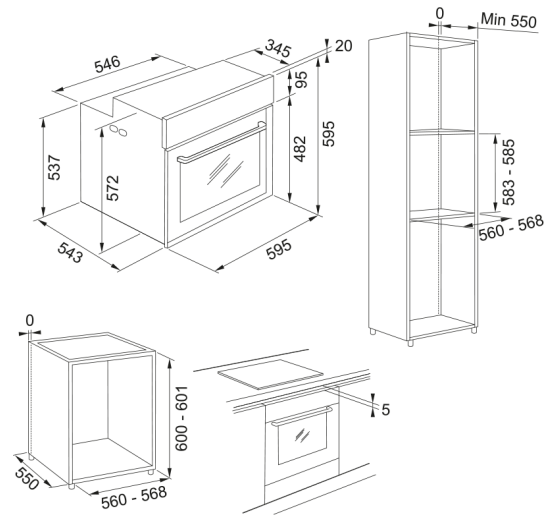

Φούρνος Mythos FMY 99 Πυρολ.Black Steel | 116.0613.709

Πυρολυτικός Πολυλειτουργικός φούρνος Mythos FMY 99 HS BK, 60cm, 17 προγράμματα, black steel, ηλεκτρονικός προγραμματισμός με έγχρωμη TFT οθόνη πλήρους αφής Κωδικός Προϊόντος : 3166301054

Πληροφορίες

| | |
|---------------|---------------|
| Τύπος φούρνου | Ηλεκτρική |
| Τύπος | Εντοιχιζόμενο |
| Χρώμα | Black |

Διαστάσεις

| | |
|----------------|-------|
| Πλάτος | 595.0 |
| Συνολικό βάθος | 564.0 |
| Συνολικό ύψος | 595.0 |

| | |
|--------------------------------|-------------------------------|
| Ύψος συσκευασίας | 690.0 |
| Πλάτος συσκευασίας | 630.0 |
| Πλαίσιο πρόσψης | Μία λωρίδα |
| Μήκος καλωδίου ρεύματος | 900.0 |
| Οθόνη | Ναι |
| Τύπος γυαλιού πόρτας | σκούρο γκρι |
| Υλικό πάνελ | Γυαλί |
| Οθόνη αφής | Ναι |
| Αναγνωριστικό Προϊόντος | |
| Brand προϊόντος | FRANKE |
| Οικογένεια προϊόντος | Mythos |
| Μοντέλο | Mythos |
| Ιδιότητες | |
| Χωρητικότητα | 73.0 |
| Χειρισμός | Ηλεκτρονικός |
| Χρώμα οθόνης | Multicolor |
| Χρονόμετρο | Προγραμματιζόμενος |
| Τύπος ελέγχου χρόνου | Ηλεκτρονικός |
| Πόρτα | Soft closing |
| Τηλεσκοπικοί οδηγοί | 1 επίπεδο μερικώς αφαιρούμενο |
| Cool door | Ναι |