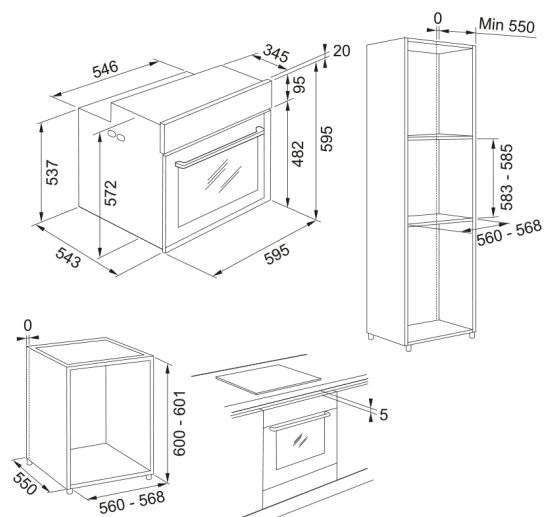

Φούρνος Mythos FMY 99 Πυρολυτικός Inox | 116.0613.708

Πυρολυτικός Πολυλειτουργικός φούρνος Mythos FMY 99 HS XS, 60cm, 17 προγράμματα, inox, ηλεκτρονικός προγραμματισμός με έγχρωμη TFT οθόνη πλήρους αφής Κωδικός Προϊόντος : 3166301053

Πληροφορίες

Τύπος φούρνου	Ηλεκτρική
Τύπος	Εντοιχιζόμενο
Χρώμα	Inox

Διαστάσεις

Πλάτος	595.0
Συνολικό βάθος	564.0
Συνολικό ύψος	595.0

Energy specifications

Ονομαστική ισχύς	3650.0
Τάση	220-240 V
Συχνότητα (Hz)	50

Ύψος συσκευασίας	690.0
Πλάτος συσκευασίας	630.0
Πλαίσιο πρόσωσης	Μία λωρίδα
Μήκος καλωδίου ρεύματος	900.0
Οθόνη	Ναι
Τύπος γυαλιού πόρτας	σκούρο γκρι
Υλικό πάνελ	Γυαλί
Οθόνη αφής	Ναι
Αναγνωριστικό Προϊόντος	
Brand προϊόντος	FRANKE
Οικογένεια προϊόντος	Mythos
Μοντέλο	Mythos
Ιδιότητες	
Χωρητικότητα	73.0
Χειρισμός	Ηλεκτρονικός
Χρώμα οθόνης	Multicolor
Χρονόμετρο	Προγραμματιζόμενος
Τύπος ελέγχου χρόνου	Ηλεκτρονικός
Πόρτα	Soft closing
Τηλεσκοπικοί οδηγοί	1 επίπεδο μερικώς αφαιρούμενο
Cool door	Ναι