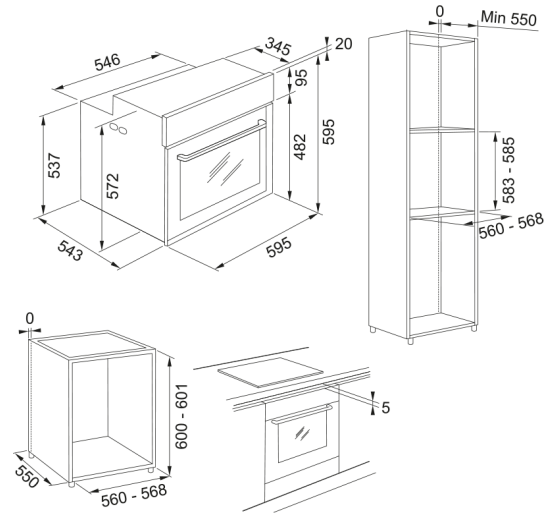

Φούρνος Mythos FMY 99 Ατμού Inox | 116.0613.706

Πολυλειτουργικός φούρνος ατμού Mythos FMY 99 HS XS, 60cm, 19 προγράμματα, inox, ηλεκτρονικός προγραμματισμός με έγχρωμη TFT οθόνη πλήρους αφής Κωδικός Προϊόντος : 3166301055

Πληροφορίες

Τύπος φούρνου	Ηλεκτρική
Τύπος	Εντοιχιζόμενο
Χρώμα	Inox

Διαστάσεις

Πλάτος	595.0
Συνολικό βάθος	564.0
Συνολικό ύψος	595.0

Energy specifications

Ονομαστική ισχύς	3650.0
Τάση	220-240 V
Συχνότητα (Hz)	50

Χαρακτηριστικά Προϊόντος

Σύστημα καθαρισμού	Υδρολυτικός
Ατμός	Full steam
Ενεργειακή κλάση	A+
Σούβλα	Όχι
Βοηθός μαγειρέματος	Μπαγκέτες
Βοηθός μαγειρέματος	Μεγάλο ψωμί
Βοηθός μαγειρέματος	Ψωμάκια
Βοηθός μαγειρέματος	Φραντζόλα για τوست σε ταψί
Βοηθός μαγειρέματος	Ζύμη σου
Βοηθός μαγειρέματος	Μπισκότα
Βοηθός μαγειρέματος	Κρουασάν
Βοηθός μαγειρέματος	Στρούντελ
Βοηθός μαγειρέματος	Τάρτα σε ταψί
Βοηθός μαγειρέματος	Παντεσπάνι σε ταψί
Βοηθός μαγειρέματος	Φρέσκια λαζάνια