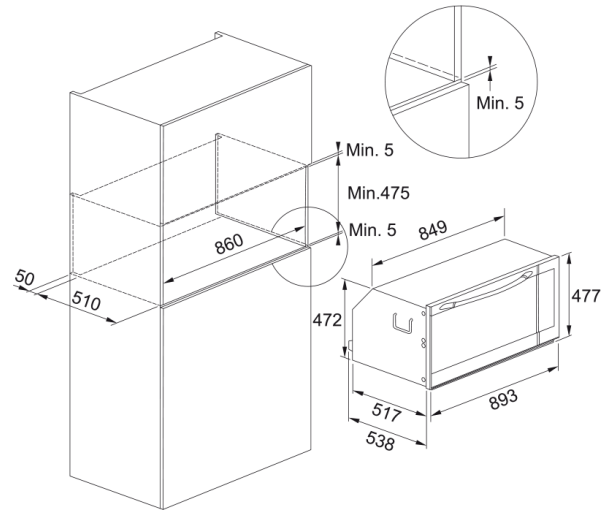

# Φούρνος Maxi | 116.0613.109

Πολυλειτουργικός φούρνος Maxi FMXO 86 S XS, 90cm, 8 προγράμματα, inox, ψηφιακή οθόνη με κόκκινες ενδείξεις  
Κωδικός Προϊόντος : 100001757

## Διαστάσεις

Πλάτος	893.0
Συνολικό βάθος	538.0
Συνολικό ύψος	477.0