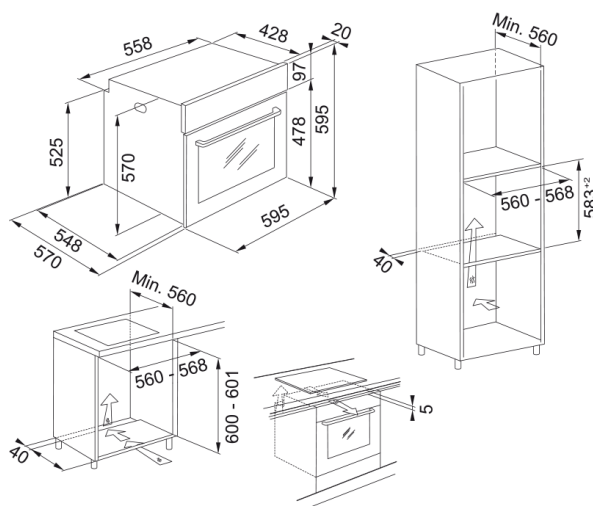

Φούρνος Smart Linear Υδρολυτικός Λευκός | 116.0609.448

Υδρολυτικός Πολυλειτουργικός φούρνος Smart FSL 86 H WH, 60cm, 8 προγράμματα, λευκός, ηλεκτρομηχανικός προγραμματισμός με περιστρεφόμενους διακόπτες και ψηφιακή οθόνη με κόκκινες ενδείξεις Κωδικός Προϊόντος : 3166301064

Πληροφορίες

Τύπος φούρνου	Ηλεκτρική
Τύπος	Εντοιχιζόμενο
Χρώμα	Λευκό

Διαστάσεις

Πλάτος	595.0
Συνολικό βάθος	570.0
Συνολικό ύψος	595.0

Energy specifications

Ονομαστική ισχύς	2600.0
Τάση	220-240 V
Συχνότητα (Hz)	50-60

Χειροκίνητες λειτουργίες	Καθαρισμός με ατμό
Χειροκίνητες λειτουργίες	Turbo Γκριλ
Βάθος συσκευασίας	650.0
Ύψος συσκευασίας	670.0
Πλάτος συσκευασίας	640.0
Μήκος καλωδίου ρεύματος	1000.0
Τύπος διακοπτών	Προεξέχοντες
Οθόνη	Ναι
Τύπος γυαλιού πόρτας	πλωτήρας
Υλικό πάνελ	Γυαλί
Αναγνωριστικό Προϊόντος	
Brand προϊόντος	FRANKE
Οικογένεια προϊόντος	Smart
Μοντέλο	Linear
Ιδιότητες	
Χωρητικότητα	71.0
Χειρισμός	Ηλεκτρομηχανικός
Χρώμα οθόνης	Κόκκινο
Αριθμός διακόπτων	2.0
Χρονόμετρο	Προγραμματιζόμενος
Τύπος ελέγχου χρόνου	Ηλεκτρονικός
Πόρτα	Ένθετος
Τηλεσκοπικοί οδηγοί	Προαιρετικό
Cool door	Όχι