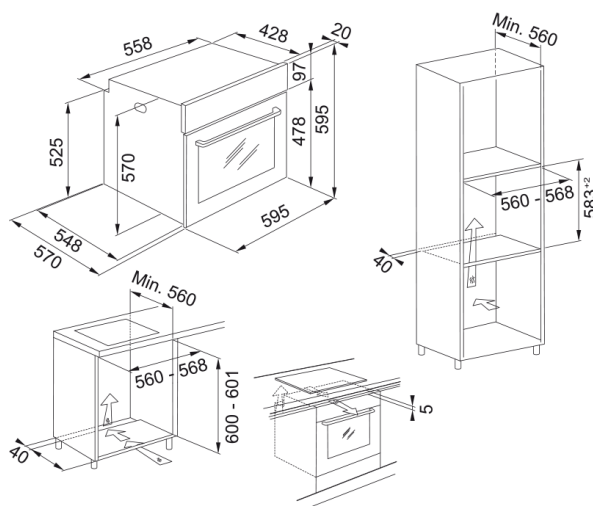

# Φούρνος Smart Linear Υδρολυτικός Λευκός | 116.0609.448

Υδρολυτικός Πολυλειτουργικός φούρνος Smart FSL 86 H WH, 60cm, 8 προγράμματα, λευκός, ηλεκτρομηχανικός προγραμματισμός με περιστρεφόμενους διακόπτες και ψηφιακή οθόνη με κόκκινες ενδείξεις Κωδικός Προϊόντος : 3166301064

## Διαστάσεις

Πλάτος	595.0
Συνολικό βάθος	570.0
Συνολικό ύψος	595.0