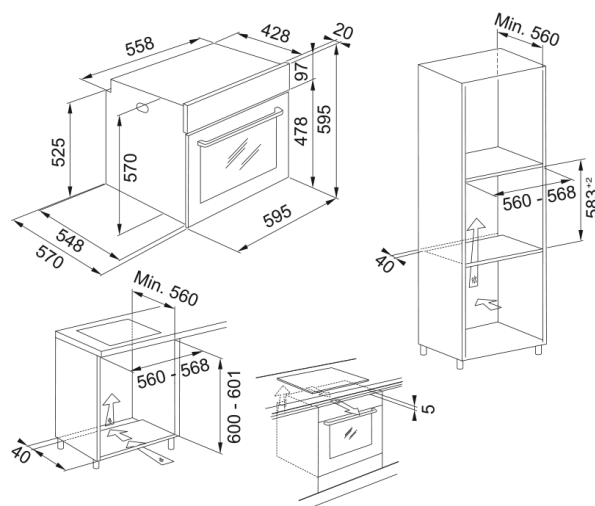

# Φούρνος Smart Linear Υδρολυτικός Λευκός | 116.0609.448

Υδρολυτικός Πολυλειτουργικός φούρνος Smart FSL 86 H WH, 60cm, 8 προγράμματα, λευκός, ηλεκτρομηχανικός προγραμματισμός με περιστρεφόμενους διακόπτες και ψηφιακή οθόνη με κόκκινες ενδείξεις Κωδικός Προϊόντος : 3166301064

## Διαστάσεις

Πλάτος	595.0
Συνολικό βάθος	570.0
Συνολικό ύψος	595.0