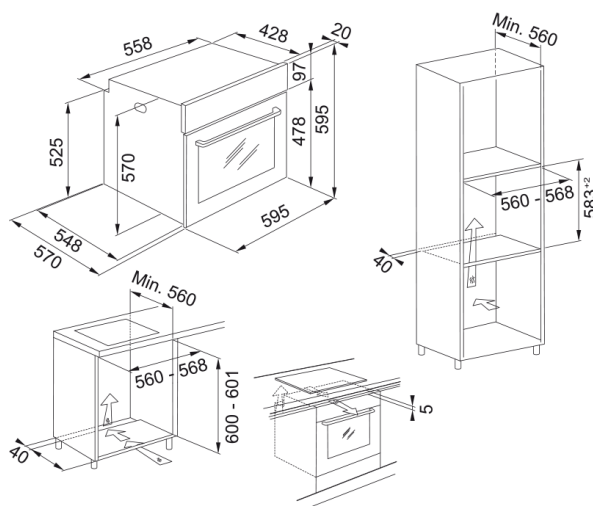

## Φούρνος Smart Linear Υδρολυτικός Μαύρος | 116.0609.447

Υδρολυτικός Πολυλειτουργικός φούρνος Smart FSL 86 H BK, 60cm, 8 προγράμματα, μαύρος, ηλεκτρομηχανικός προγραμματισμός με περιστρεφόμενους διακόπτες και ψηφιακή οθόνη με κόκκινες ενδείξεις Κωδικός Προϊόντος : 3166301063

### Διαστάσεις

Πλάτος	595.0
Συνολικό βάθος	570.0
Συνολικό ύψος	595.0