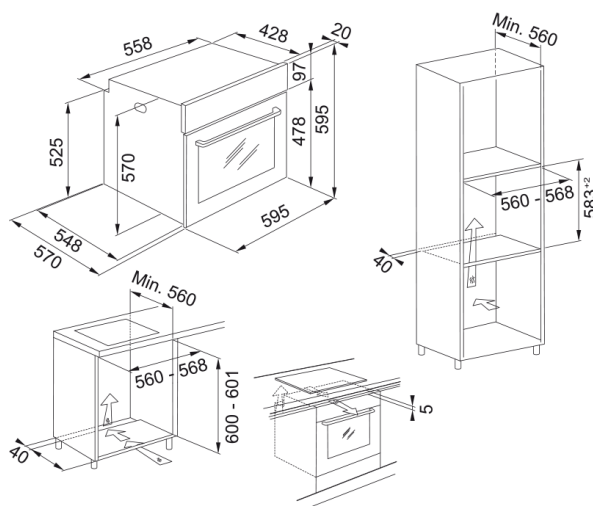

# Φούρνος Smart Linear Υδρολυτικός Μαύρος | 116.0609.447

Υδρολυτικός Πολυλειτουργικός φούρνος Smart FSL 86 H BK, 60cm, 8 προγράμματα, μαύρος, ηλεκτρομηχανικός προγραμματισμός με περιστρεφόμενους διακόπτες και ψηφιακή οθόνη με κόκκινες ενδείξεις Κωδικός Προϊόντος : 3166301063

## Διαστάσεις

Πλάτος	595.0
Συνολικό βάθος	570.0
Συνολικό ύψος	595.0