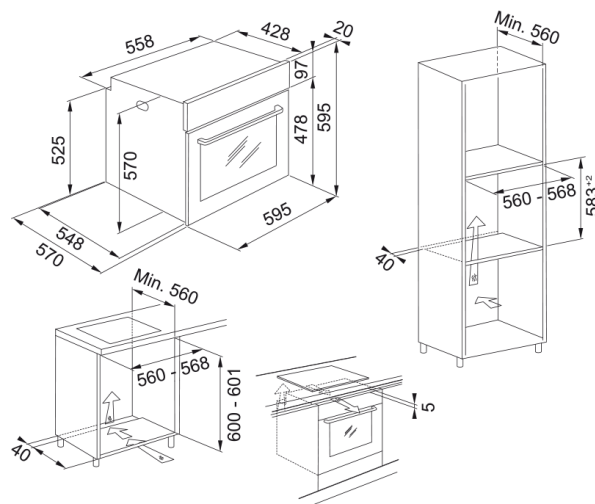

Φούρνος Smart Linear FSL 86 Υδρολυτ.Ιnox | 116.0609.446

Υδρολυτικός Πολυλειτουργικός φούρνος Smart FSL 86 H XS, 60cm, 8 προγράμματα, inox, ηλεκτρομηχανικός προγραμματισμός με περιστρεφόμενους διακόπτες και ψηφιακή οθόνη με κόκκινες ενδείξεις Κωδικός Προϊόντος : 3166301062

Πληροφορίες

Τύπος φούρνου	Ηλεκτρική
Τύπος	Εντοιχιζόμενο
Χρώμα	Ιnox

Διαστάσεις

Πλάτος	595.0
Συνολικό βάθος	570.0
Συνολικό ύψος	595.0

Energy specifications

Ονομαστική ισχύς	2600.0
Τάση	220-240 V
Συχνότητα (Hz)	50-60

Χειροκίνητες λειτουργίες	Γκριλ
Χειροκίνητες λειτουργίες	Καθαρισμός με ατμό
Χειροκίνητες λειτουργίες	Turbo Γκριλ
Αριθμός λειτουργιών	8.0
Βάθος συσκευασίας	650.0
Ύψος συσκευασίας	670.0
Πλάτος συσκευασίας	640.0
Μήκος καλωδίου ρεύματος	1000.0
Τύπος διακοπτών	Προεξέχοντες
Οθόνη	Ναι
Τύπος γυαλιού πόρτας	πλωτήρας
Υλικό πάνελ	Ανοξείδωτος χάλυβας
Αναγνωριστικό Προϊόντος	
Brand προϊόντος	FRANKE
Οικογένεια προϊόντος	Smart
Μοντέλο	Linear
Ιδιότητες	
Χωρητικότητα	71.0
Χειρισμός	Ηλεκτρομηχανικός
Χρώμα οθόνης	Κόκκινο
Αριθμός διακόπτων	2.0
Χρονόμετρο	Προγραμματιζόμενος
Τύπος ελέγχου χρόνου	Ηλεκτρονικός
Πόρτα	Ένθετος
Τηλεσκοπικοί οδηγοί	Προαιρετικό
Cool door	Όχι