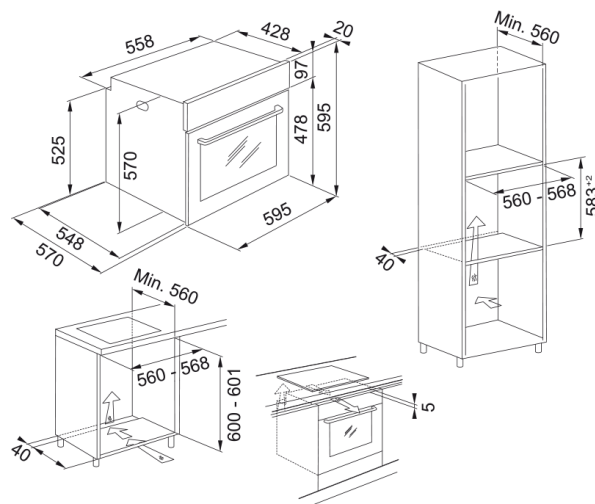

Φούρνος Smart Linear FSL 86 Υδρολυτ.Ιnox | 116.0609.446

Υδρολυτικός Πολυλειτουργικός φούρνος Smart FSL 86 H XS, 60cm, 8 προγράμματα, inox, ηλεκτρομηχανικός προγραμματισμός με περιστρεφόμενους διακόπτες και ψηφιακή οθόνη με κόκκινες ενδείξεις Κωδικός Προϊόντος : 3166301062

Πληροφορίες

Τύπος φούρνου	Ηλεκτρική
Τύπος	Εντοιχιζόμενο
Χρώμα	Ιnox

Διαστάσεις

Πλάτος	595.0
Συνολικό βάθος	570.0
Συνολικό ύψος	595.0

Energy specifications

Ονομαστική ισχύς	2600.0
Τάση	220-240 V
Συχνότητα (Hz)	50-60

Χειροκίνητες λειτουργίες	Γκριλ
Χειροκίνητες λειτουργίες	Καθαρισμός με ατμό
Χειροκίνητες λειτουργίες	Turbo Γκριλ
Βάθος συσκευασίας	650.0
Ύψος συσκευασίας	670.0
Πλάτος συσκευασίας	640.0
Μήκος καλωδίου ρεύματος	1000.0
Τύπος διακοπτών	Προεξέχοντες
Οθόνη	Ναι
Τύπος γυαλιού πόρτας	πλωτήρας
Υλικό πάνελ	Ανοξείδωτος χάλυβας
Αναγνωριστικό Προϊόντος	
Brand προϊόντος	FRANKE
Οικογένεια προϊόντος	Smart
Μοντέλο	Linear
Ιδιότητες	
Χωρητικότητα	71.0
Χειρισμός	Ηλεκτρομηχανικός
Χρώμα οθόνης	Κόκκινο
Αριθμός διακόπτων	2.0
Χρονόμετρο	Προγραμματιζόμενος
Τύπος ελέγχου χρόνου	Ηλεκτρονικός
Πόρτα	Ένθετος
Τηλεσκοπικοί οδηγοί	Προαιρετικό
Cool door	Όχι