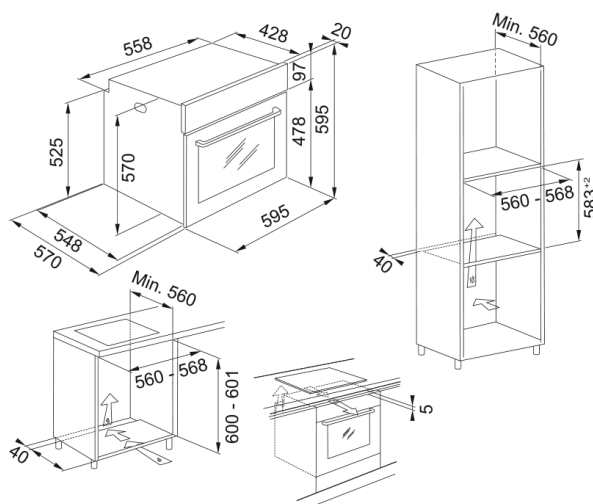

# Φούρνος Smart Linear FSL 82 Υδρολυτ.Ιnox | 116.0609.445

Υδρολυτικός Πολυλειτουργικός φούρνος Smart FSL 82 H XS, 60cm, 8 προγράμματα, inox, μηχανικός προγραμματισμός με περιστρεφόμενους διακόπτες Κωδικός Προϊόντος : 3166301061

## Διαστάσεις

Πλάτος	595.0
Συνολικό βάθος	570.0
Συνολικό ύψος	595.0