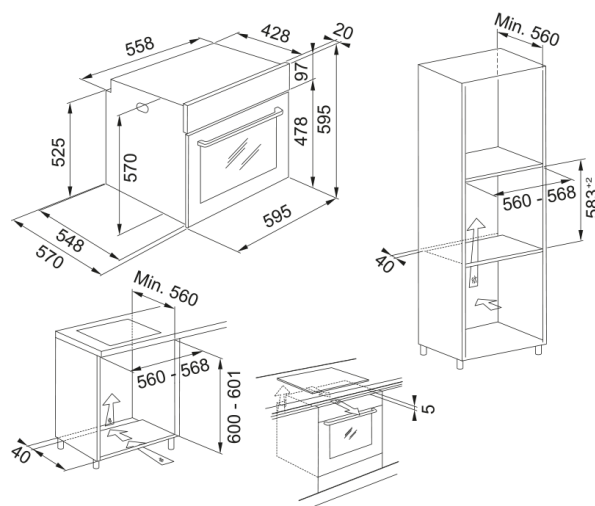

Φούρνος Maris FMA 97 Πυρολυτικός Inox | 116.0606.100

Πυρολυτικός Πολυλειτουργικός φούρνος Maris FMA 97 P XS, 60cm, 9 προγράμματα, inox, ηλεκτρομηχανικός προγραμματισμός με push-pull διακόπτες και λευκή LCD οθόνη Κωδικός Προϊόντος : 3166301045

Πληροφορίες

Τύπος φούρνου	Ηλεκτρική
Τύπος	Εντοιχιζόμενο
Χρώμα	Inox

Διαστάσεις

Πλάτος	595.0
Συνολικό βάθος	570.0
Συνολικό ύψος	595.0

Energy specifications

Ονομαστική ισχύς	3300.0
Τάση	220-240 V
Συχνότητα (Hz)	50-60