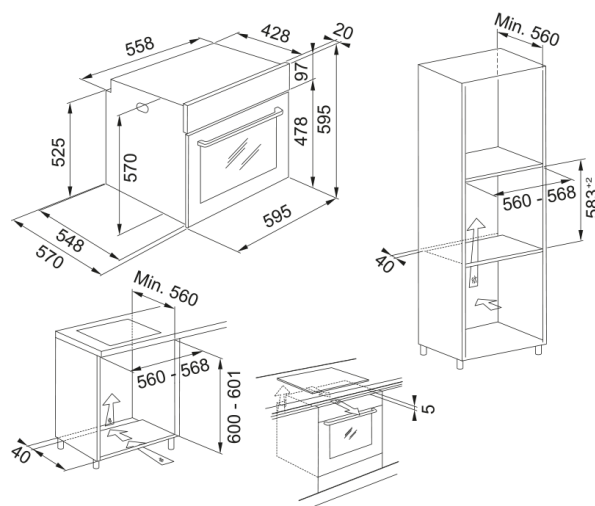

Φούρνος Maris FMA 97 Πυρολυτικός Inox | 116.0606.100

Πυρολυτικός Πολυλειτουργικός φούρνος Maris FMA 97 P XS, 60cm, 9 προγράμματα, inox, ηλεκτρομηχανικός προγραμματισμός με push-pull διακόπτες και λευκή LCD οθόνη Κωδικός Προϊόντος : 3166301045

Πληροφορίες

Τύπος φούρνου	Ηλεκτρική
Τύπος	Εντοιχιζόμενο
Χρώμα	Inox

Διαστάσεις

Πλάτος	595.0
Συνολικό βάθος	570.0
Συνολικό ύψος	595.0

Energy specifications

Ονομαστική ισχύς	3300.0
Τάση	220-240 V
Συχνότητα (Hz)	50-60

Χειροκίνητες λειτουργίες	Πυρολυτικός αυτοκαθαρισμός
Χειροκίνητες λειτουργίες	Φούσκωμα ζύμης
Χειροκίνητες λειτουργίες	Turbo Γκριλ
Χειροκίνητες λειτουργίες	Ψήσιμο πίτσας
Βάθος συσκευασίας	650.0
Ύψος συσκευασίας	670.0
Πλάτος συσκευασίας	640.0
Πλαίσιο πρόσοψης	Δύο λωρίδες
Μήκος καλωδίου ρεύματος	1000.0
Τύπος διακοπτών	Πίεση/Τράβηγμα
Αριθμός ταψιών Air Fry	N/A
Οθόνη	Ναι
Τύπος γυαλιού πόρτας	πλωτήρας
Υλικό πάνελ	Γυαλί
Οθόνη αφής	Ναι
Αναγνωριστικό Προϊόντος	
Brand προϊόντος	FRANKE
Οικογένεια προϊόντος	Maris
Μοντέλο	Maris
Ιδιότητες	
Χωρητικότητα	71.0
Χειρισμός	Ηλεκτρονικός
Χρώμα οθόνης	Λευκό
Αριθμός διακόπτων	2.0
Χρονόμετρο	Προγραμματιζόμενος
Τύπος ελέγχου χρόνου	Ηλεκτρονικός
Πόρτα	Soft closing
Τηλεσκοπικοί οδηγοί	1 επίπεδο μερικώς αφαιρούμενο
Cool door	Ναι