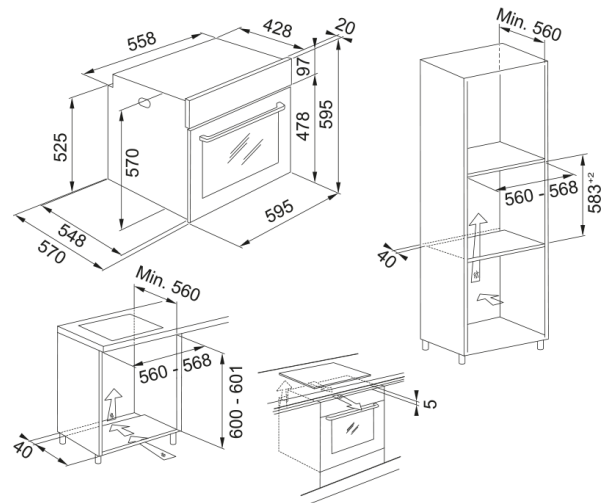

Φούρνος Maris FMA 86 Υδρολυτικός Inox | 116.0606.097

Υδρολυτικός Πολυλειτουργικός φούρνος Maris FMA 86 H XS, 60cm, 8 προγράμματα, inox, ηλεκτρονικός προγραμματισμός με περιστρεφόμενους διακόπτες και ψηφιακή οθόνη με λευκές ενδείξεις Κωδικός Προϊόντος : 3166301041

Πληροφορίες

Τύπος φούρνου	Ηλεκτρική
Τύπος	Εντοιχιζόμενο
Χρώμα	Inox

Διαστάσεις

Πλάτος	595.0
Συνολικό βάθος	570.0
Συνολικό ύψος	595.0

Energy specifications

Ονομαστική ισχύς	2750.0
Τάση	220-240 V
Συχνότητα (Hz)	50-60

Χειροκίνητες λειτουργίες	Καθαρισμός με ατμό
Χειροκίνητες λειτουργίες	Turbo Γκριλ
Χειροκίνητες λειτουργίες	Ψήσιμο ψωμιού
Βάθος συσκευασίας	650.0
Ύψος συσκευασίας	670.0
Πλάτος συσκευασίας	640.0
Πλαίσιο πρόσοψης	Δύο λωρίδες
Μήκος καλωδίου ρεύματος	1000.0
Τύπος διακοπτών	Προεξέχοντες
Αριθμός ταψιών Air Fry	N/A
Οθόνη	Ναι
Τύπος γυαλιού πόρτας	πλωτήρας
Υλικό πάνελ	Γυαλί
Οθόνη αφής	Ναι
Αναγνωριστικό Προϊόντος	
Brand προϊόντος	FRANKE
Οικογένεια προϊόντος	Maris
Μοντέλο	Maris
Ιδιότητες	
Χωρητικότητα	71.0
Χειρισμός	Ηλεκτρομηχανικός
Χρώμα οθόνης	Λευκό
Αριθμός διακόπτων	2.0
Χρονόμετρο	Προγραμματιζόμενος
Τύπος ελέγχου χρόνου	Ηλεκτρονικός
Πόρτα	Soft closing
Τηλεσκοπικοί οδηγοί	Προαιρετικό
Cool door	Ναι