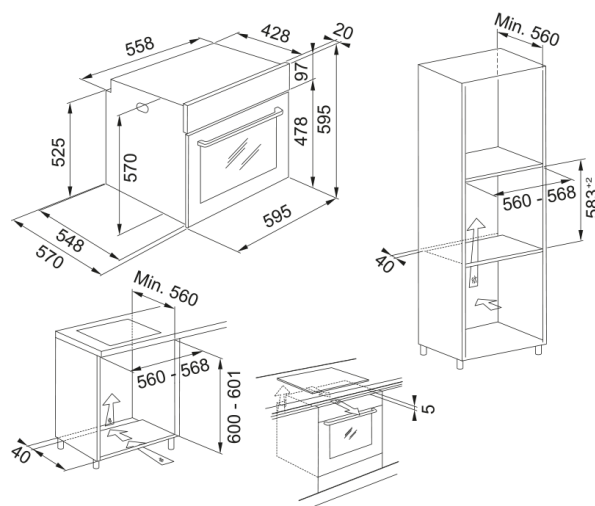

Φούρνος Maris FMA 86 Υδρολυτικός Inox | 116.0606.097

Υδρολυτικός Πολυλειτουργικός φούρνος Maris FMA 86 H XS, 60cm, 8 προγράμματα, inox, ηλεκτρονικός προγραμματισμός με περιστρεφόμενους διακόπτες και ψηφιακή οθόνη με λευκές ενδείξεις Κωδικός Προϊόντος : 3166301041

Πληροφορίες

| | |
|---------------|---------------|
| Τύπος φούρνου | Ηλεκτρική |
| Τύπος | Εντοιχιζόμενο |
| Χρώμα | Inox |

Διαστάσεις

| | |
|----------------|-------|
| Πλάτος | 595.0 |
| Συνολικό βάθος | 570.0 |
| Συνολικό ύψος | 595.0 |

Energy specifications

| | |
|------------------|-----------|
| Ονομαστική ισχύς | 2750.0 |
| Τάση | 220-240 V |
| Συχνότητα (Hz) | 50-60 |

Χαρακτηριστικά Προϊόντος

| | |
|----------------------------|-----------------------------|
| Σύστημα καθαρισμού | Υδρολυτικός |
| Ατμός | Όχι |
| Ενεργειακή κλάση | A |
| Σούβλα | Όχι |
| Αυτόματες λειτουργίες | N/A |
| Χρώμα κουμπιών | Μαύρο ματ |
| Πλαίσιο πόρτας | Σχήμα U |
| Αριθμός υαλοπινάκων πόρτας | 2.0 |
| Χρώμα Χειρολαβών | Ανοξείδωτο ατσάλι |
| Χειροκίνητες λειτουργίες | Κάτω αντίσταση |
| Χειροκίνητες λειτουργίες | Ψήσιμο με κυκλ. θερμού αέρα |
| Χειροκίνητες λειτουργίες | Άνω-κάτω αντίσταση |
| Χειροκίνητες λειτουργίες | Απόψυξη |
| Χειροκίνητες λειτουργίες | Αναγκαστική κυκλοφορία αέρα |
| Χειροκίνητες λειτουργίες | Γκριλ |