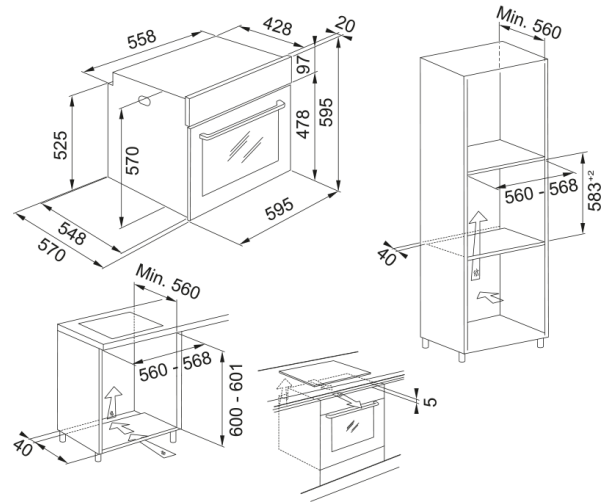

Φούρνος Smart FSM 97 Πυρολυτικός Inox | 116.0606.096

Πυρολυτικός Πολυλειτουργικός φούρνος Smart FSM 97 P XS, 60cm, 9 προγράμματα, inox, ηλεκτρομηχανικός προγραμματισμός με περιστρεφόμενους διακόπτες και λευκή LCD οθόνη Κωδικός Προϊόντος : 3166301036

Πληροφορίες

Τύπος φούρνου	Ηλεκτρική
Τύπος	Εντοιχιζόμενο
Χρώμα	Inox

Διαστάσεις

Πλάτος	595.0
Συνολικό βάθος	570.0
Συνολικό ύψος	595.0

Energy specifications

Ονομαστική ισχύς	3300.0
Τάση	220-240 V
Συχνότητα (Hz)	50-60