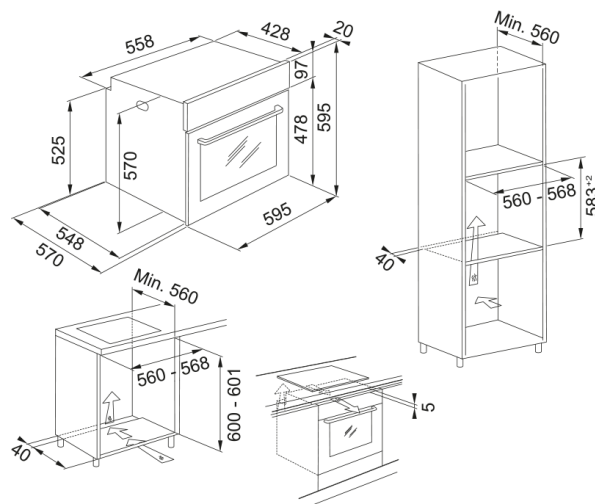

Φούρνος Smart FSM 97 Πυρολυτικός Inox | 116.0606.096

Πυρολυτικός Πολυλειτουργικός φούρνος Smart FSM 97 P XS, 60cm, 9 προγράμματα, inox, ηλεκτρομηχανικός προγραμματισμός με περιστρεφόμενους διακόπτες και λευκή LCD οθόνη Κωδικός Προϊόντος : 3166301036

Πληροφορίες

Τύπος φούρνου	Ηλεκτρική
Τύπος	Εντοιχιζόμενο
Χρώμα	Inox

Διαστάσεις

Πλάτος	595.0
Συνολικό βάθος	570.0
Συνολικό ύψος	595.0

Energy specifications

Ονομαστική ισχύς	3300.0
Τάση	220-240 V
Συχνότητα (Hz)	50-60

Χειροκίνητες λειτουργίες	Ψήσιμο πίτσας
Χειροκίνητες λειτουργίες	Πυρολυτικός αυτοκαθαρισμός
Χειροκίνητες λειτουργίες	Φούσκωμα ζύμης
Χειροκίνητες λειτουργίες	Turbo Γκριλ
Βάθος συσκευασίας	650.0
Ύψος συσκευασίας	670.0
Πλάτος συσκευασίας	640.0
Πλαίσιο πρόσοψης	Δύο λωρίδες
Μήκος καλωδίου ρεύματος	1000.0
Τύπος διακοπτών	Προεξέχοντες
Οθόνη	Ναι
Τύπος γυαλιού πόρτας	πλωτήρας
Υλικό πάνελ	Γυαλί
Οθόνη αφής	Ναι
Αναγνωριστικό Προϊόντος	
Brand προϊόντος	FRANKE
Οικογένεια προϊόντος	Smart
Μοντέλο	Smart
Ιδιότητες	
Χωρητικότητα	71.0
Χειρισμός	Ηλεκτρονικός
Χρώμα οθόνης	Λευκό
Αριθμός διακόπτων	2.0
Χρονόμετρο	Προγραμματιζόμενος
Τύπος ελέγχου χρόνου	Ηλεκτρονικός
Πόρτα	Soft closing
Τηλεσκοπικοί οδηγοί	1 επίπεδο μερικώς αφαιρούμενο
Cool door	Ναι