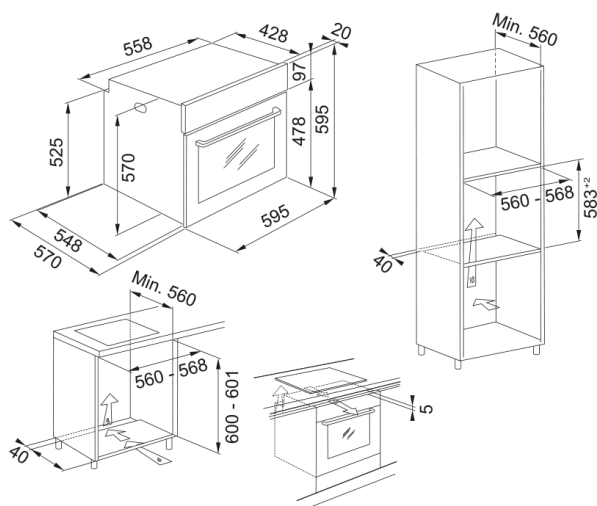

Φούρνος Smart FSM 86 Υδρολυτικός Μαύρος | 116.0606.091

Υδρολυτικός Πολυλειτουργικός φούρνος Smart FSM 86 H BK, 60cm, 8 προγράμματα, μαύρος, ηλεκτρομηχανικός προγραμματισμός με περιστρεφόμενους διακόπτες και ψηφιακή οθόνη με λευκές ενδείξεις Κωδικός Προϊόντος : 3166301033

Πληροφορίες

Τύπος φούρνου	Ηλεκτρική
Τύπος	Εντοιχιζόμενο
Χρώμα	Black

Διαστάσεις

Πλάτος	595.0
Συνολικό βάθος	570.0
Συνολικό ύψος	595.0

Energy specifications

Ονομαστική ισχύς	2750.0
Τάση	220-240 V
Συχνότητα (Hz)	50-60