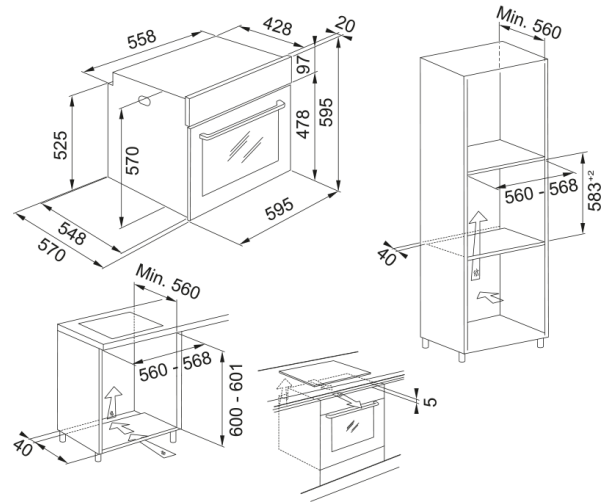

Φούρνος Smart FSM 86 Υδρολυτικός Inox | 116.0605.990

Υδρολυτικός Πολυλειτουργικός φούρνος Smart FSM 86 H XS, 60cm, 8 προγράμματα, inox, ηλεκτρομηχανικός προγραμματισμός με περιστρεφόμενους διακόπτες και ψηφιακή οθόνη με λευκές ενδείξεις Κωδικός Προϊόντος : 3166301032

Πληροφορίες

Τύπος φούρνου	Ηλεκτρική
Τύπος	Εντοιχιζόμενο
Χρώμα	Inox

Διαστάσεις

Πλάτος	595.0
Συνολικό βάθος	570.0
Συνολικό ύψος	595.0

Energy specifications

Ονομαστική ισχύς	2750.0
Τάση	220-240 V
Συχνότητα (Hz)	50-60