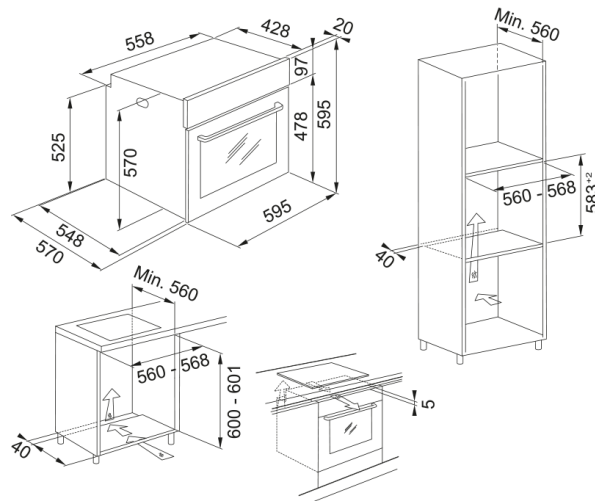

Φούρνος Smart FSM 82 Υδρολυτικός Inox | 116.0605.986

Υδρολυτικός Πολυλειτουργικός φούρνος Smart FSM 82 HE XS, 60cm, 8 προγράμματα, inox, μηχανικός προγραμματισμός με περιστρεφόμενους διακόπτες Κωδικός Προϊόντος : 3166301031

Πληροφορίες

Τύπος φούρνου	Ηλεκτρική
Τύπος	Εντοιχιζόμενο
Χρώμα	Inox

Διαστάσεις

Πλάτος	595.0
Συνολικό βάθος	570.0
Συνολικό ύψος	595.0

Energy specifications

Ονομαστική ισχύς	2750.0
Τάση	220-240 V
Συχνότητα (Hz)	50-60

Χαρακτηριστικά Προϊόντος

Σύστημα καθαρισμού	Υδρολυτικός
Ατμός	Όχι
Ενεργειακή κλάση	A
Αυτόματες λειτουργίες	N/A
Χρώμα κουμπιών	ΑΝΟΞΕΙΔΩΤΟ ΑΤΣΑΛΙ
Πλαίσιο πόρτας	Κάτω λωρίδα
Αριθμός υαλοπινάκων πόρτας	2.0
Χρώμα Χειρολαβών	Ανοξείδωτο ατσάλι
Χειροκίνητες λειτουργίες	Απόψυξη
Χειροκίνητες λειτουργίες	Ανω-κάτω αντίσταση
Χειροκίνητες λειτουργίες	Καθαρισμός με ατμό
Χειροκίνητες λειτουργίες	Κάτω αντίσταση
Χειροκίνητες λειτουργίες	Turbo Γκριλ
Χειροκίνητες λειτουργίες	Ψήσιμο με κυκλ. θερμού αέρα
Χειροκίνητες λειτουργίες	Αναγκαστική κυκλοφορία αέρα