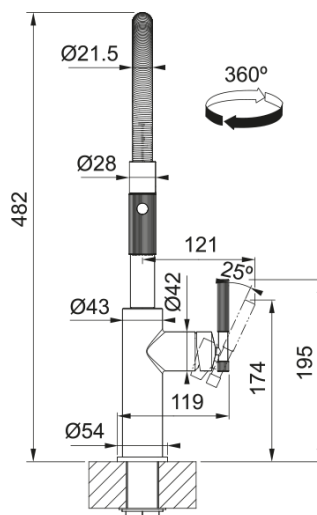

Maris Stripes Semi Pro MBC | 115.0747.680

Αναμεικτική Μπαταρία κουζίνας Maris Stripes Semi Pro Spray MBC

Πληροφορίες

Ρουξούνι	S - semi-professional
Χρώμα	Matte Black/Copper
Τύπος υλικού	Ορείχαλκος
Υλικό επεκτ.σωλήνα	Μέταλλο
Υλικό ντους	Ορείχαλκος

Διαστάσεις

Συνολικό ύψος	482.0
Διάμετρος οπής μπαταρίας	35 mm
Διαστάσεις φυσιγγίου	35 mm

Εγκατάσταση

Τύπος στερέωσης	Με στέλεχος
Σύνδεση σωλήνα παροχής νερού	3/8"
Μήκος σωλήνα παροχής νερού	450 mm

Χαρακτηριστικά Προϊόντος

Πίεση	Υψηλή πίεση
Version	Spray
Λειτουργία μπαταρίας	Πλαϊνός μοχλός
Περιστροφή μπαταρίας	360°
Παροχή μικτού νερού 3 bar	8.65

Αναγνωριστικό Προϊόντος

Brand προϊόντος	FRANKE
Οικογένεια προϊόντος	Maris
Σειρά	Maris Stripes

Ιδιότητες

Eco μηχανισμός	Ναι
Τύπος aerator	Laminar