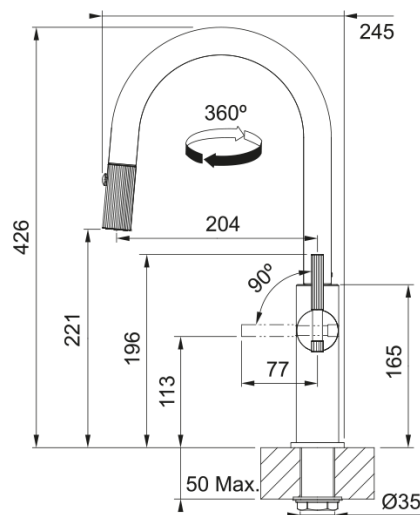

Maris Stripes J Ντους MBC | 115.0747.674

Αναμεικτική Μπαταρία κουζίνας Maris Stripes J Ντους MBC

Πληροφορίες

Ρουξούνι	J - spout
Χρώμα	Matte Black/Copper
Τύπος υλικού	Ορείχαλκος
Υλικό επεκτ.σωλήνα	Nylon black
Υλικό ντους	Ορείχαλκος

Διαστάσεις

Συνολικό ύψος	426.0
Διάμετρος οπής μπαταρίας	35 mm
Διαστάσεις φυσιγγίου	35 mm

Εγκατάσταση

Τύπος στερέωσης	Με στέλεχος
Σύνδεση σωλήνα παροχής νερού	3/8"
Μήκος σωλήνα παροχής νερού	450 mm

Χαρακτηριστικά Προϊόντος

Πίεση	Υψηλή πίεση
Version	Spray
Λειτουργία μπαταρίας	Πλαϊνός μοχλός
Περιστροφή μπαταρίας	360°
Παροχή μικτού νερού 3 bar	8.5

Αναγνωριστικό Προϊόντος

Brand προϊόντος	FRANKE
Οικογένεια προϊόντος	Maris
Σειρά	Maris Stripes

Ιδιότητες

Eco μηχανισμός	Ναι
Τύπος aerator	Laminar