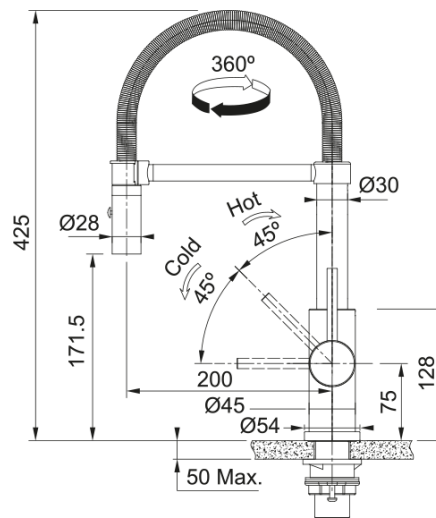

Smart Glenda Semi Pro SS | 115.0747.475

Ανοξείδωτη Αναμεικτική Μπαταρία κουζίνας Smart Glenda Semi Pro SS, Stainless Steel

Πληροφορίες

Ρουξούνι	S - semi-professional
Χρώμα	Ανοξείδωτος χάλυβας
Τύπος υλικού	Ανοξείδωτος χάλυβας 304
Υλικό επεκτ.σωλήνα	Nylon grey
Υλικό ντους	Ανοξείδωτος χάλυβας

Διαστάσεις

Συνολικό ύψος	425.0
Διάμετρος οπής μπαταρίας	35 mm
Διαστάσεις φυσιγγίου	35 mm

Εγκατάσταση

Τύπος στερέωσης	Με στέλεχος
Σύνδεση σωλήνα παροχής νερού	3/8"
Μήκος σωλήνα παροχής νερού	500 mm

Χαρακτηριστικά Προϊόντος

Πίεση	Υψηλή πίεση
Version	Spray
Λειτουργία μπαταρίας	Πλαϊνός μοχλός
Περιστροφή μπαταρίας	360°
Παροχή μικτού νερού 3 bar	8.0

Αναγνωριστικό Προϊόντος

Brand προϊόντος	FRANKE
Οικογένεια προϊόντος	Smart
Σειρά	Smart Glenda

Ιδιότητες

Eco μηχανισμός	Όχι
Τύπος aerator	Laminar