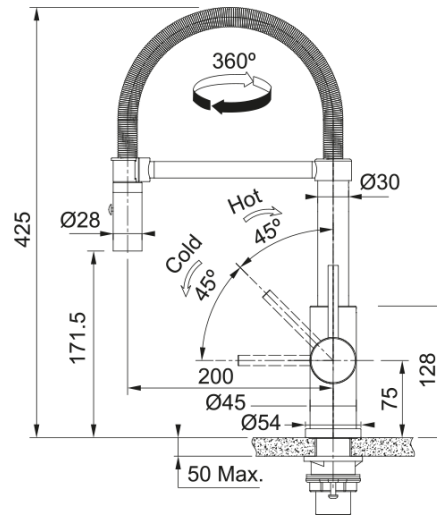

Smart Glenda Semi Pro SS | 115.0747.475

Ανοξείδωτη Αναμεικτική Μπαταρία κουζίνας Smart Glenda Semi Pro SS, Stainless Steel

Πληροφορίες

Ρουξούνι	S - semi-professional
Χρώμα	Ανοξείδωτος χάλυβας
Τύπος υλικού	Ανοξείδωτος χάλυβας 304
Υλικό ντους	Ανοξείδωτος χάλυβας

Διαστάσεις

Συνολικό ύψος	425.0
Διάμετρος οπής μπαταρίας	35 mm
Διαστάσεις φυσιγγίου	35 mm

Εγκατάσταση

Τύπος στερέωσης	Με στέλεχος
Σύνδεση σωλήνα παροχής νερού	3/8"
Μήκος σωλήνα παροχής νερού	500 mm

Χαρακτηριστικά Προϊόντος

Πίεση	Υψηλή πίεση
Version	Spray
Λειτουργία μπαταρίας	Πλαϊνός μοχλός
Περιστροφή μπαταρίας	360°
Παροχή μικτού νερού 3 bar	8.0

Αναγνωριστικό Προϊόντος

Brand προϊόντος	FRANKE
Οικογένεια προϊόντος	Smart
Σειρά	Smart Glenda

Ιδιότητες

Eco μηχανισμός	Όχι
Τύπος aerator	Laminar