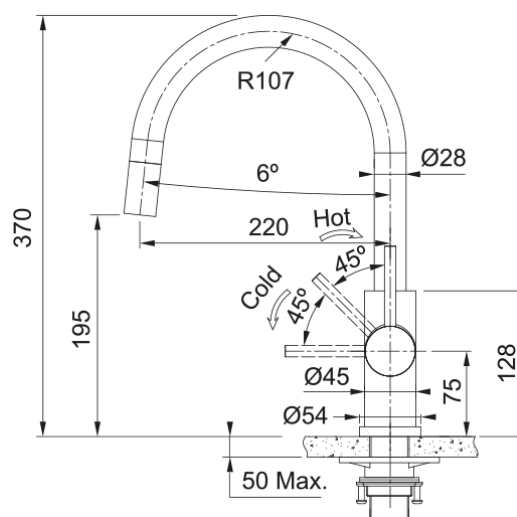

Smart Glenda J Ντους SS | 115.0747.474

Ανοξείδωτη Αναμεικτική Μπαταρία κουζίνας Smart Glenda J Ντους SS, Stainless Steel

Πληροφορίες

Ρουξούνι	J - spout
Χρώμα	Ανοξείδωτος χάλυβας
Τύπος υλικού	Ανοξείδωτος χάλυβας 304
Υλικό επεκτ.σωλήνα	Nylon grey
Υλικό ντους	Ανοξείδωτος χάλυβας

Διαστάσεις

Συνολικό ύψος	370.0
Διάμετρος οπής μπαταρίας	35 mm
Διαστάσεις φυσιγγίου	35 mm

Εγκατάσταση

Τύπος στερέωσης	Με στέλεχος
Σύνδεση σωλήνα παροχής νερού	3/8"
Μήκος σωλήνα παροχής νερού	500 mm

Χαρακτηριστικά Προϊόντος

Πίεση	Υψηλή πίεση
Version	Ντους
Λειτουργία μπαταρίας	Πλαϊνός μοχλός
Περιστροφή μπαταρίας	180°
Παροχή μικτού νερού 3 bar	8.85

Αναγνωριστικό Προϊόντος

Brand προϊόντος	FRANKE
Οικογένεια προϊόντος	Smart
Σειρά	Smart Glenda

Ιδιότητες

Eco μηχανισμός	Όχι
Τύπος aerator	Laminar