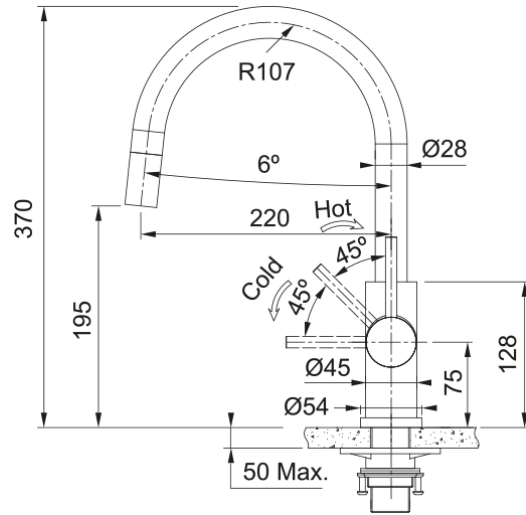

Smart Glenda J Ντους SS | 115.0747.474

Ανοξείδωτη Αναμεικτική Μπαταρία κουζίνας Smart Glenda J Ντους SS, Stainless Steel

Πληροφορίες

Ρουξούνι	J - spout
Χρώμα	Ανοξείδωτος χάλυβας
Τύπος υλικού	Ανοξείδωτος χάλυβας 304
Υλικό επεκτ.σωλήνα	Nylon grey
Υλικό ντους	Ανοξείδωτος χάλυβας

Διαστάσεις

Διάμετρος οπής μπαταρίας	35 mm
Διαστάσεις φυσιγγίου	35 mm
Συνολικό ύψος	370.0

Εγκατάσταση

Τύπος στερέωσης	Με στέλεχος
Σύνδεση σωλήνα παροχής νερού	3/8"
Μήκος σωλήνα παροχής νερού	500 mm

Χαρακτηριστικά Προϊόντος

Πίεση	Υψηλή πίεση
Version	Ντους
Λειτουργία μπαταρίας	Πλαϊνός μοχλός
Περιστροφή μπαταρίας	180°
Παροχή μικτού νερού 3 bar	8.85

Αναγνωριστικό Προϊόντος

Brand προϊόντος	FRANKE
Οικογένεια προϊόντος	Smart
Σειρά	Smart Glenda