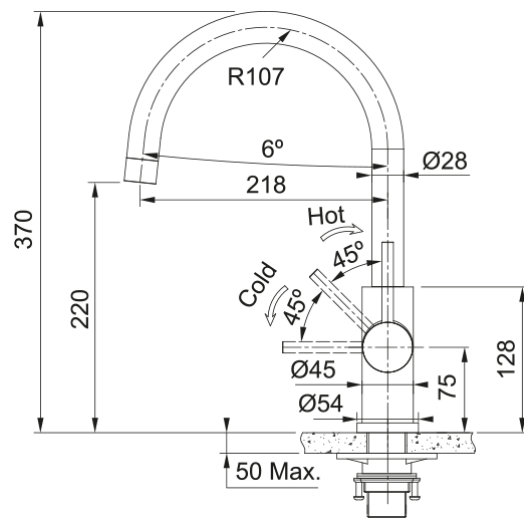

Smart Glenda J Standard SS | 115.0747.473

Ανοξείδωτη Αναμεικτική Μπαταρία κουζίνας Smart Glenda J Standard, Stainless Steel

Πληροφορίες

Ρουξούνι	J - spout
Χρώμα	Ανοξείδωτος χάλυβας
Τύπος υλικού	Ανοξείδωτος χάλυβας 304

Διαστάσεις

Συνολικό ύψος	370.0
Διάμετρος οπής μπαταρίας	35 mm
Διαστάσεις φυσιγγίου	35 mm

Εγκατάσταση

Τύπος στερέωσης	Με στέλεχος
Σύνδεση σωλήνα παροχής νερού	3/8"
Μήκος σωλήνα παροχής νερού	500 mm

Χαρακτηριστικά Προϊόντος

Πίεση	Υψηλή πίεση
Version	Standard
Λειτουργία μπαταρίας	Πλαϊνός μοχλός
Περιστροφή μπαταρίας	180°
Παροχή μικτού νερού 3 bar	10.6

Αναγνωριστικό Προϊόντος

Brand προϊόντος	FRANKE
Οικογένεια προϊόντος	Smart
Σειρά	Smart Glenda

Ιδιότητες

Eco μηχανισμός	Όχι
Τύπος aerator	Laminar