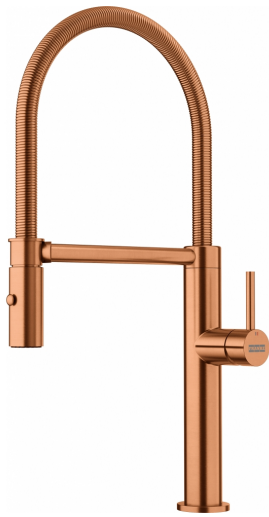

Pescara Semi Pro Copper | 115.0741.724

Ανοξείδωτη Αναμεικτική Μπαταρία κουζίνας Pescara Semi Pro Copper

Πληροφορίες

Ρουξούνι	S - semi-professional
Χρώμα	Χαλκός
Τύπος υλικού	Ανοξείδωτος χάλυβας 304
Υλικό επεκτ.σωλήνα	Μέταλλο
Υλικό ντους	Ανοξείδωτος χάλυβας

Διαστάσεις

Συνολικό ύψος	467.0
Διάμετρος οπής μπαταρίας	35 mm
Διαστάσεις φυσιγγίου	25 mm

Εγκατάσταση

Τύπος στερέωσης	Με στέλεχος
Σύνδεση σωλήνα παροχής νερού	3/8"
Μήκος σωλήνα παροχής νερού	450 mm

Χαρακτηριστικά Προϊόντος

Πίεση	Υψηλή πίεση
Version	Spray
Λειτουργία μπαταρίας	Πλαϊνός μοχλός
Περιστροφή μπαταρίας	360°
Παροχή μικτού νερού 3 bar	8.1

Αναγνωριστικό Προϊόντος

Brand προϊόντος	FRANKE
Οικογένεια προϊόντος	Mythos
Σειρά	Pescara