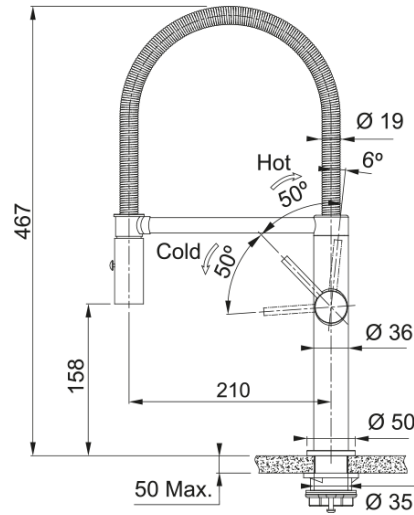

Pescara Semi Pro Copper | 115.0741.724

Ανοξείδωτη Αναμεικτική Μπαταρία κουζίνας Pescara Semi Pro Copper

Πληροφορίες

Ρουξούνι	S - semi-professional
Χρώμα	Χαλκός
Τύπος υλικού	Ανοξείδωτος χάλυβας 304
Υλικό επεκτ.σωλήνα	Μέταλλο
Υλικό ντους	Ανοξείδωτος χάλυβας

Διαστάσεις

Συνολικό ύψος	467.0
Διάμετρος οπής μπαταρίας	35 mm
Διαστάσεις φυσιγγίου	25 mm

Εγκατάσταση

Τύπος στερέωσης	Με στέλεχος
Σύνδεση σωλήνα παροχής νερού	3/8"
Μήκος σωλήνα παροχής νερού	450 mm

Χαρακτηριστικά Προϊόντος

Πίεση	Υψηλή πίεση
Version	Spray
Λειτουργία μπαταρίας	Πλαϊνός μοχλός
Περιστροφή μπαταρίας	360°
Παροχή μικτού νερού 3 bar	8.1

Αναγνωριστικό Προϊόντος

Brand προϊόντος	FRANKE
Οικογένεια προϊόντος	Mythos
Σειρά	Pescara