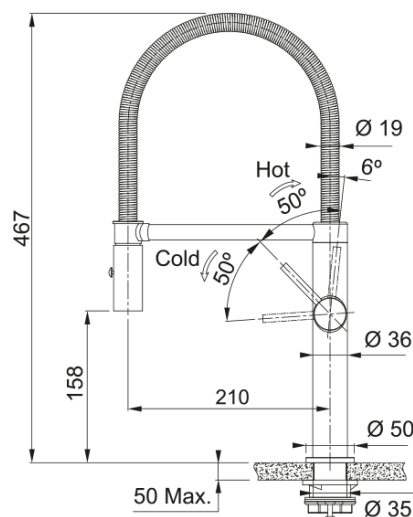

## Pescara Semi Pro Gold | 115.0741.723

Ανοξείδωτη Αναμεικτική Μπαταρία κουζίνας Pescara Semi Pro Gold

### Διαστάσεις

Συνολικό ύψος	467.0
Διάμετρος οπής μπαταρίας	35 mm
Διαστάσεις φυσιγγίου	25 mm

### Εγκατάσταση

Τύπος στερέωσης	Με στέλεχος
Σύνδεση σωλήνα παροχής νερού	3/8"
Μήκος σωλήνα παροχής νερού	450 mm

### Χαρακτηριστικά Προϊόντος

Πίεση	Υψηλή πίεση
Version	Spray
Λειτουργία μπαταρίας	Πλαϊνός μοχλός
Περιστροφή μπαταρίας	360°
Παροχή μικτού νερού 3 bar	8.1