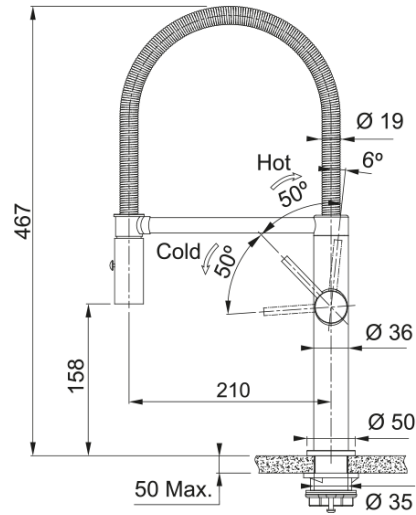

Pescara Semi Pro SS | 115.0741.700

Ανοξείδωτη Αναμεικτική Μπαταρία κουζίνας Pescara Semi Pro SS, Stainless Steel

Πληροφορίες

Ρουξούνι	S - ημιεπαγγελματικό
Χρώμα	Ανοξείδωτος χάλυβας
Τύπος υλικού	Ανοξείδωτος χάλυβας 304
Υλικό επεκτ.σωλήνα	Nylon black
Υλικό ντους	Ανοξείδωτος χάλυβας

Διαστάσεις

Συνολικό ύψος	467.0
Διάμετρος οπής μπαταρίας	35 mm
Διαστάσεις φυσιγγίου	25 mm

Εγκατάσταση

Τύπος στερέωσης	Με στέλεχος
Σύνδεση σωλήνα παροχής νερού	3/8"
Μήκος σωλήνα παροχής νερού	450 mm

Χαρακτηριστικά Προϊόντος

Πίεση	Υψηλή πίεση
Version	Spray
Λειτουργία μπαταρίας	Πλαϊνός μοχλός
Περιστροφή μπαταρίας	360°
Παροχή μικτού νερού 3 bar	8.1

Αναγνωριστικό Προϊόντος

Brand προϊόντος	FRANKE
Οικογένεια προϊόντος	Mythos
Σειρά	Pescara