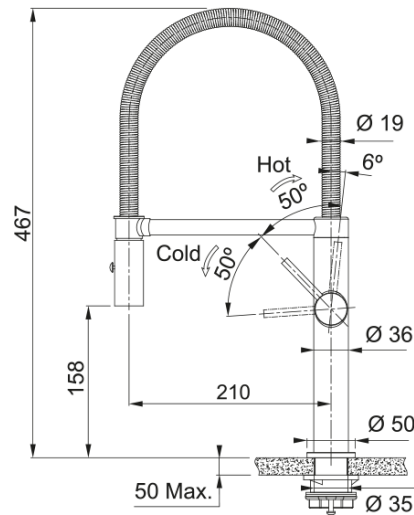

## Pescara Semi Pro SS | 115.0741.700

Ανοξείδωτη Αναμεικτική Μπαταρία κουζίνας Pescara Semi Pro SS, Stainless Steel

### Διαστάσεις

Διάμετρος οπής μπαταρίας	35 mm
Διαστάσεις φυσιγγίου	25 mm
Συνολικό ύψος	467.0

### Εγκατάσταση

Τύπος στερέωσης	Με στέλεχος
Σύνδεση σωλήνα παροχής νερού	3/8"
Μήκος σωλήνα παροχής νερού	450 mm

### Χαρακτηριστικά Προϊόντος

Πίεση	Υψηλή πίεση
Version	Spray
Λειτουργία μπαταρίας	Πλαϊνός μοχλός
Περιστροφή μπαταρίας	360°
Παροχή μικτού νερού 3 bar	8.1