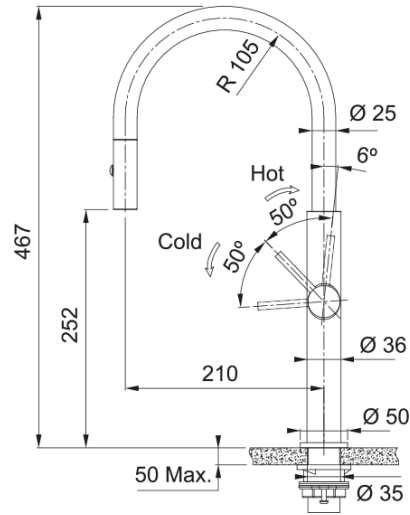

Pescara J Ντους Copper | 115.0741.698

Ανοξείδωτη Αναμεικτική Μπαταρία κουζίνας Pescara J Ντους Copper

Πληροφορίες

Ρουξούνι	J - spout
Χρώμα	Χαλκός
Τύπος υλικού	Ανοξείδωτος χάλυβας 304
Υλικό επεκτ.σωλήνα	Nylon black
Υλικό ντους	Ανοξείδωτος χάλυβας

Διαστάσεις

Διάμετρος οπής μπαταρίας	35 mm
Διαστάσεις φυσιγγίου	25 mm
Συνολικό ύψος	467.0

Εγκατάσταση

Τύπος στερέωσης	Με στέλεχος
Σύνδεση σωλήνα παροχής νερού	3/8"
Μήκος σωλήνα παροχής νερού	450 mm

Χαρακτηριστικά Προϊόντος

Πίεση	Υψηλή πίεση
Version	Spray
Λειτουργία μπαταρίας	Πλαϊνός μοχλός
Περιστροφή μπαταρίας	360°
Παροχή μικτού νερού 3 bar	7.55

Αναγνωριστικό Προϊόντος

Brand προϊόντος	FRANKE
Οικογένεια προϊόντος	Mythos
Σειρά	Pescara