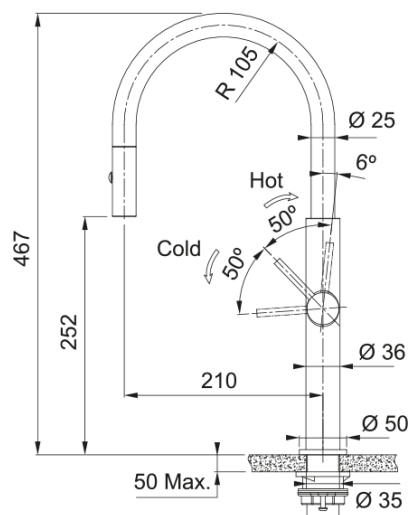

Pescara J Ντους Copper | 115.0741.698

Ανοξείδωτη Αναμεικτική Μπαταρία κουζίνας Pescara J Ντους Copper

Πληροφορίες

Ρουξούνι	J - spout
Χρώμα	Χαλκός
Τύπος υλικού	Ανοξείδωτος χάλυβας 304
Υλικό επεκτ.σωλήνα	Nylon black
Υλικό ντους	Ανοξείδωτος χάλυβας

Διαστάσεις

Συνολικό ύψος	467.0
Διάμετρος οπής μπαταρίας	35 mm
Διαστάσεις φυσιγγίου	25 mm

Εγκατάσταση

Τύπος στερέωσης	Με στέλεχος
Σύνδεση σωλήνα παροχής νερού	3/8"
Μήκος σωλήνα παροχής νερού	450 mm

Χαρακτηριστικά Προϊόντος

Πίεση	Υψηλή πίεση
Version	Spray
Λειτουργία μπαταρίας	Πλαϊνός μοχλός
Περιστροφή μπαταρίας	360°
Παροχή μικτού νερού 3 bar	7.55

Αναγνωριστικό Προϊόντος

Brand προϊόντος	FRANKE
Οικογένεια προϊόντος	Mythos
Σειρά	Pescara