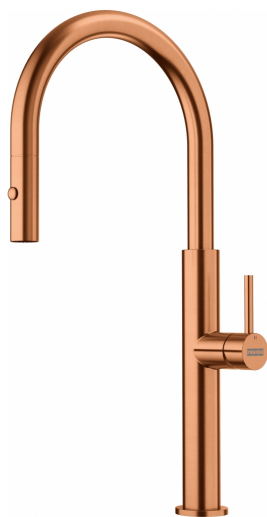

Pescara J Ντους Copper | 115.0741.698

Ανοξείδωτη Αναμεικτική Μπαταρία κουζίνας Pescara J Ντους Copper

Πληροφορίες

Ρουξούνι	J - spout
Χρώμα	Χαλκός
Τύπος υλικού	Ανοξείδωτος χάλυβας 304
Υλικό επεκτ.σωλήνα	Nylon black
Υλικό ντους	Ανοξείδωτος χάλυβας

Διαστάσεις

Συνολικό ύψος	467.0
Διάμετρος οπής μπαταρίας	35 mm
Διαστάσεις φυσιγγίου	25 mm

Εγκατάσταση

Τύπος στερέωσης	Με στέλεχος
Σύνδεση σωλήνα παροχής νερού	3/8"
Μήκος σωλήνα παροχής νερού	450 mm

Χαρακτηριστικά Προϊόντος

Πίεση	Υψηλή πίεση
Version	Spray
Λειτουργία μπαταρίας	Πλαϊνός μοχλός
Περιστροφή μπαταρίας	360°
Παροχή μικτού νερού 3 bar	7.55

Αναγνωριστικό Προϊόντος

Brand προϊόντος	FRANKE
Οικογένεια προϊόντος	Mythos
Σειρά	Pescara