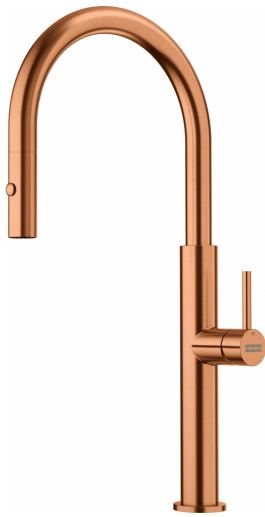

Pescara J Ντους Copper | 115.0741.698

Ανοξείδωτη Αναμεικτική Μπαταρία κουζίνας Pescara J Ντους Copper

Πληροφορίες

Ρουξούνι	J - spout
Χρώμα	Χαλκός
Τύπος υλικού	Ανοξείδωτος χάλυβας 304
Υλικό επεκτ.σωλήνα	Nylon black
Υλικό ντους	Ανοξείδωτος χάλυβας

Διαστάσεις

Διάμετρος οπής μπαταρίας	35 mm
Διαστάσεις φυσιγγίου	25 mm
Συνολικό ύψος	467.0

Εγκατάσταση

Τύπος στερέωσης	Με στέλεχος
Σύνδεση σωλήνα παροχής νερού	3/8"
Μήκος σωλήνα παροχής νερού	450 mm

Χαρακτηριστικά Προϊόντος

Πίεση	Υψηλή πίεση
Version	Spray
Λειτουργία μπαταρίας	Πλαϊνός μοχλός
Περιστροφή μπαταρίας	360°
Παροχή μικτού νερού 3 bar	7.55

Αναγνωριστικό Προϊόντος

Brand προϊόντος	FRANKE
Οικογένεια προϊόντος	Mythos
Σειρά	Pescara