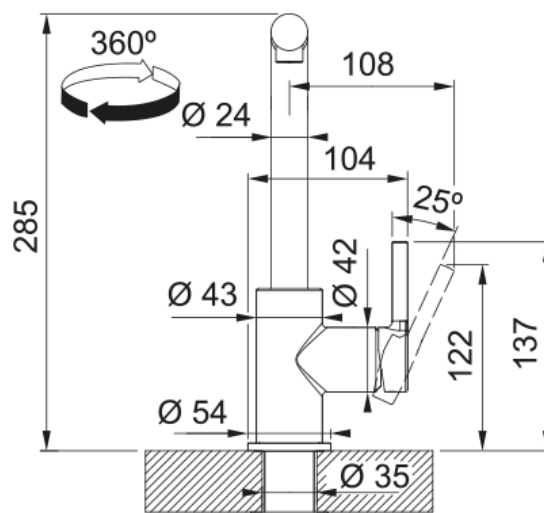

Lina L Ντους Slate Grey | 115.0733.716

Αναμεικτική μπαταρία Lina L Ντους HP Slate Grey, με αποσπώμενο ρουξούνι

Πληροφορίες

Ρουξούνι	L - spout
Χρώμα	Slate grey
Τύπος υλικού	Ορείχαλκος
Υλικό επεκτ.σωλήνα	Nylon black
Υλικό ντους	Ορείχαλκος

Διαστάσεις

Διάμετρος οπής μπαταρίας	35 mm
Διαστάσεις φυσιγγίου	35 mm
Συνολικό ύψος	285.0

Εγκατάσταση

Τύπος στερέωσης	Με στέλεχος
Σύνδεση σωλήνα παροχής νερού	3/8"
Μήκος σωλήνα παροχής νερού	470 mm

Χαρακτηριστικά Προϊόντος

Πίεση	Υψηλή πίεση
Version	Ντους
Λειτουργία μπαταρίας	Πλαϊνός μοχλός
Περιστροφή μπαταρίας	360°
Παροχή μικτού νερού 3 bar	7.15

Αναγνωριστικό Προϊόντος

Brand προϊόντος	FRANKE
Οικογένεια προϊόντος	Smart
Σειρά	Lina

Ιδιότητες

Eco μηχανισμός	Όχι
Τύπος aerator	Honeycomb