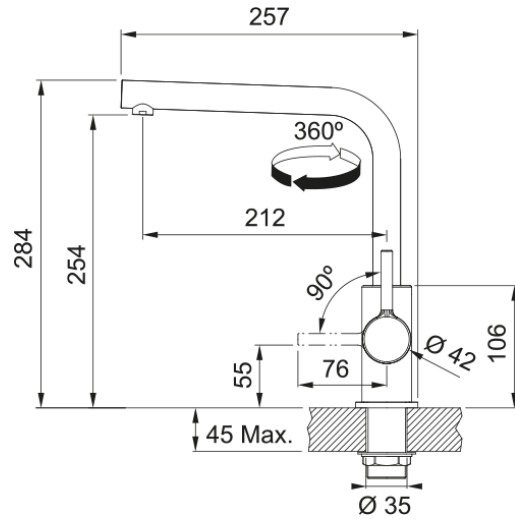

Lina L Standard Slate Grey | 115.0733.714

Αναμεικτική μπαταρία Lina L Standard Slate Grey

Πληροφορίες

Ρουξούνι	L - spout
Χρώμα	Slate grey
Τύπος υλικού	Ορείχαλκος

Διαστάσεις

Συνολικό ύψος	284.0
Διάμετρος οπής μπαταρίας	35 mm
Διαστάσεις φυσιγγίου	35 mm

Εγκατάσταση

Τύπος στερέωσης	Με στέλεχος
Σύνδεση σωλήνα παροχής νερού	3/8"
Μήκος σωλήνα παροχής νερού	470 mm

Χαρακτηριστικά Προϊόντος

Πίεση	Υψηλή πίεση
Version	Standard
Λειτουργία μπαταρίας	Πλαϊνός μοχλός
Περιστροφή μπαταρίας	360°
Παροχή μικτού νερού 3 bar	9.8