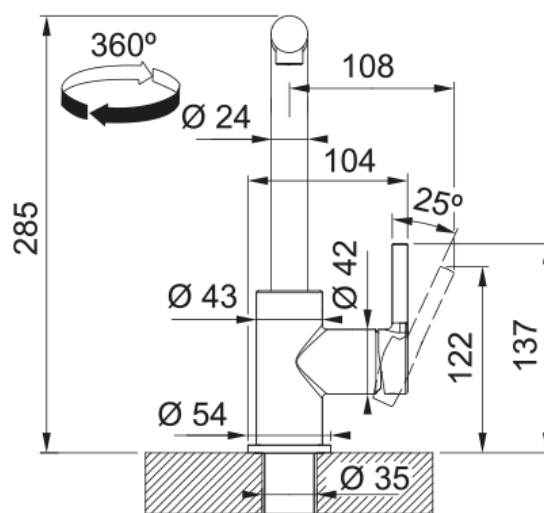

Lina L Ντους HP Coffee | 115.0728.488

Αναμεικτική μπαταρία Lina L Ντους HP Coffee, με αποσπώμενο ρουξούνι

Πληροφορίες

Ρουξούνι	L - spout
Χρώμα	Καφές
Τύπος υλικού	Ορείχαλκος
Υλικό επεκτ.σωλήνα	Nylon black
Υλικό ντους	Ορείχαλκος

Διαστάσεις

Συνολικό ύψος	285.0
Διάμετρος οπής μπαταρίας	35 mm
Διαστάσεις φυσιγγίου	35 mm

Εγκατάσταση

Τύπος στερέωσης	Με στέλεχος
Σύνδεση σωλήνα παροχής νερού	3/8"
Μήκος σωλήνα παροχής νερού	470 mm

Χαρακτηριστικά Προϊόντος

Πίεση	Υψηλή πίεση
Version	Ντους
Λειτουργία μπαταρίας	Πλαϊνός μοχλός
Περιστροφή μπαταρίας	360°
Παροχή μικτού νερού 3 bar	7.15

Αναγνωριστικό Προϊόντος

Brand προϊόντος	FRANKE
Οικογένεια προϊόντος	Smart
Σειρά	Lina

Ιδιότητες

Eco μηχανισμός	Όχι
Τύπος aerator	Honeycomb