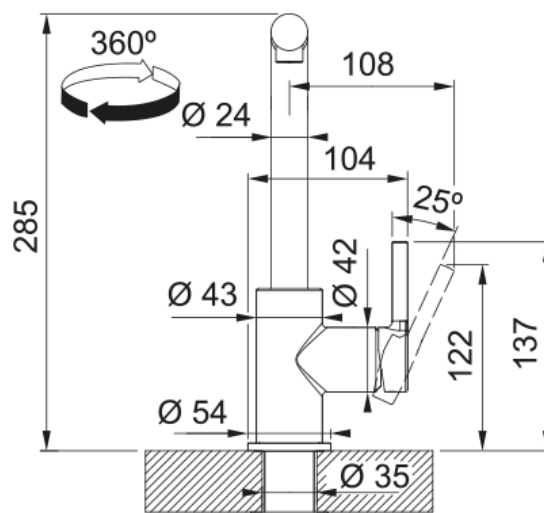

Lina L Ντους HP Polar White | 115.0728.485

Αναμεικτική μπαταρία Lina L Ντους HP Polar White, με αποσπώμενο ρουξούνι

Πληροφορίες

Ρουξούνι	L - spout
Χρώμα	Polar white
Τύπος υλικού	Ορείχαλκος
Υλικό επεκτ.σωλήνα	Nylon black
Υλικό ντους	Ορείχαλκος

Διαστάσεις

Συνολικό ύψος	285.0
Διάμετρος οπής μπαταρίας	35 mm
Διαστάσεις φυσιγγίου	35 mm

Εγκατάσταση

Τύπος στερέωσης	Με στέλεχος
Σύνδεση σωλήνα παροχής νερού	3/8"
Μήκος σωλήνα παροχής νερού	470 mm

Χαρακτηριστικά Προϊόντος

Πίεση	Υψηλή πίεση
Version	Ντους
Λειτουργία μπαταρίας	Πλαϊνός μοχλός
Περιστροφή μπαταρίας	360°
Παροχή μικτού νερού 3 bar	7.15

Αναγνωριστικό Προϊόντος

Brand προϊόντος	FRANKE
Οικογένεια προϊόντος	Smart
Σειρά	Lina

Ιδιότητες

Eco μηχανισμός	Όχι
Τύπος aerator	Honeycomb