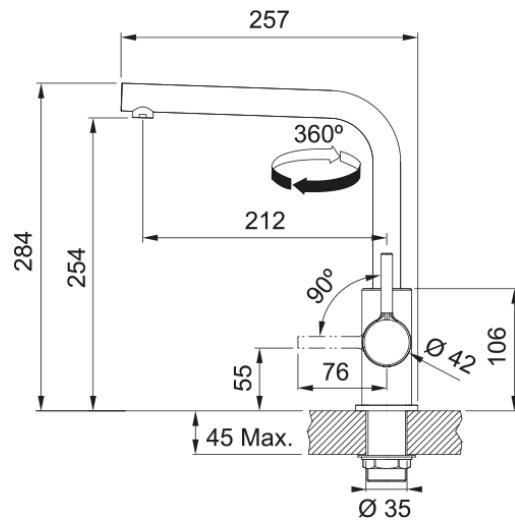

Lina L Standard HP Coffee | 115.0728.482

Αναμεικτική μπαταρία Lina L Standard HP Coffee

Πληροφορίες

Ρουξούνι	L - spout
Χρώμα	Καφές
Τύπος υλικού	Ορείχαλκος

Διαστάσεις

Συνολικό ύψος	284.0
Διάμετρος οπής μπαταρίας	35 mm
Διαστάσεις φυσιγγίου	35 mm

Εγκατάσταση

Τύπος στερέωσης	Με στέλεχος
Σύνδεση σωλήνα παροχής νερού	3/8"
Μήκος σωλήνα παροχής νερού	470 mm

Χαρακτηριστικά Προϊόντος

Πίεση	Υψηλή πίεση
Version	Standard
Λειτουργία μπαταρίας	Πλαϊνός μοχλός
Περιστροφή μπαταρίας	360°
Παροχή μικτού νερού 3 bar	9.8