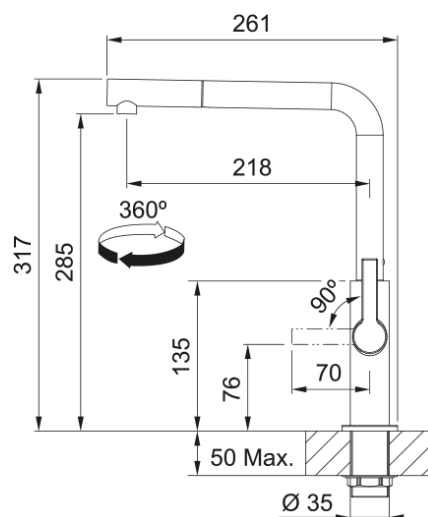

Maris Slim L Ντους HP Matte Black | 115.0728.394

Αναμεικτική μπαταρία Maris Slim L Ντους HP Black Matt με αποσπώμενο ρουξούνι. Laminar Aerator & Eco Cartridge

Πληροφορίες

Ρουξούνι	L - spout
Χρώμα	Matte black
Τύπος υλικού	Ορείχαλκος
Υλικό επεκτ.σωλήνα	Nylon black
Υλικό ντους	Ορείχαλκος

Διαστάσεις

Συνολικό ύψος	317.0
Διάμετρος οπής μπαταρίας	35 mm
Διαστάσεις φυσιγγίου	25 mm

Εγκατάσταση

Τύπος στερέωσης	Με στέλεχος
Σύνδεση σωλήνα παροχής νερού	3/8"
Μήκος σωλήνα παροχής νερού	470 mm

Χαρακτηριστικά Προϊόντος

Πίεση	Υψηλή πίεση
Version	Ντους
Λειτουργία μπαταρίας	Πλαϊνός μοχλός
Περιστροφή μπαταρίας	360°
Παροχή μικτού νερού 3 bar	8.3

Αναγνωριστικό Προϊόντος

Brand προϊόντος	FRANKE
Οικογένεια προϊόντος	Maris
Σειρά	Maris Slim