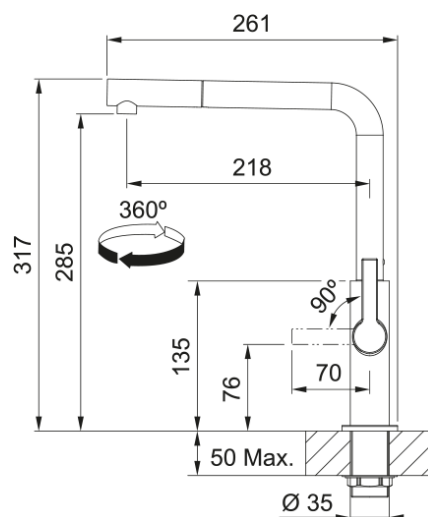

Maris Slim L Ντους HP Matte Black | 115.0728.394

Αναμεικτική μπαταρία Maris Slim L Ντους HP Black Matt με αποσπώμενο ρουξούνι. Laminar Aerator& Eco Cartridge

Πληροφορίες

Ρουξούνι	L - spout
Χρώμα	Matte black
Τύπος υλικού	Ορείχαλκος
Υλικό επεκτ.σωλήνα	Nylon black
Υλικό ντους	Ορείχαλκος

Διαστάσεις

Διάμετρος οπής μπαταρίας	35 mm
Διαστάσεις φυσιγγίου	25 mm
Συνολικό ύψος	317.0

Εγκατάσταση

Τύπος στερέωσης	Με στέλεχος
Σύνδεση σωλήνα παροχής νερού	3/8"
Μήκος σωλήνα παροχής νερού	470 mm

Χαρακτηριστικά Προϊόντος

Πίεση	Υψηλή πίεση
Version	Ντους
Λειτουργία μπαταρίας	Πλαϊνός μοχλός
Περιστροφή μπαταρίας	360°
Παροχή μικτού νερού 3 bar	8.3

Αναγνωριστικό Προϊόντος

Brand προϊόντος	FRANKE
Οικογένεια προϊόντος	Maris
Σειρά	Maris Slim