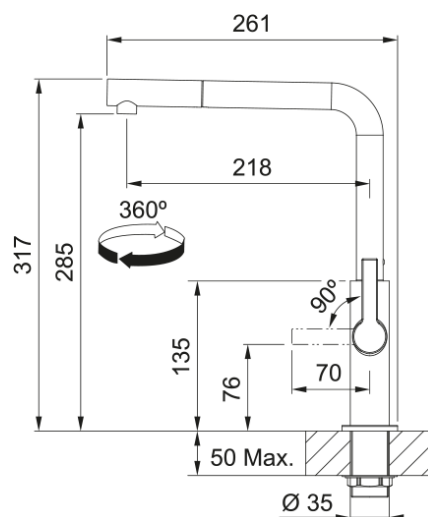

Maris Slim L Ντους HP Chrome | 115.0728.393

Αναμεικτική μπαταρία Maris Slim L Ντους HP Chrome με αποσπώμενο ρουξούνι. Laminar Aerator & Eco Cartridge

Πληροφορίες

Ρουξούνι	L - spout
Χρώμα	Χρωμέ
Τύπος υλικού	Ορείχαλκος
Υλικό επεκτ. σωλήνα	Nylon black
Υλικό ντους	Ορείχαλκος

Διαστάσεις

Συνολικό ύψος	317.0
Διάμετρος οπής μπαταρίας	35 mm
Διαστάσεις φυσιγγίου	25 mm

Εγκατάσταση

Τύπος στερέωσης	Με στέλεχος
Σύνδεση σωλήνα παροχής νερού	3/8"
Μήκος σωλήνα παροχής νερού	470 mm

Χαρακτηριστικά Προϊόντος

Πίεση	Υψηλή πίεση
Version	Ντους
Λειτουργία μπαταρίας	Πλαϊνός μοχλός
Περιστροφή μπαταρίας	360°
Παροχή μικτού νερού 3 bar	8.3

Αναγνωριστικό Προϊόντος

Brand προϊόντος	FRANKE
Οικογένεια προϊόντος	Maris
Σειρά	Maris Slim