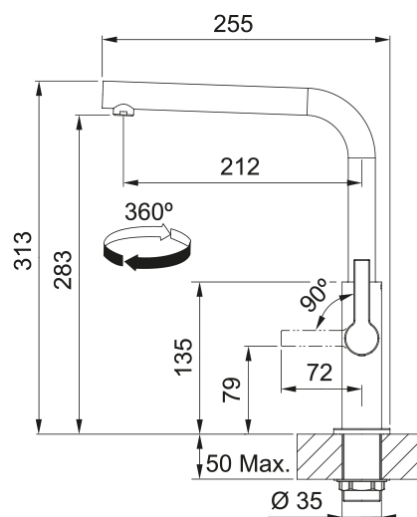

Maris Slim L Standard HP Matte Black | 115.0728.391

Αναμεικτική μπαταρία Maris Slim L Standard HP Black Matt . Laminar Aerator& Eco Cartridge

Πληροφορίες

Ρουξούνι	L - spout
Χρώμα	Matte black
Τύπος υλικού	Ορείχαλκος

Διαστάσεις

Συνολικό ύψος	313.0
Διάμετρος οπής μπαταρίας	35 mm
Διαστάσεις φυσιγγίου	25 mm

Εγκατάσταση

Τύπος στερέωσης	Με στέλεχος
Σύνδεση σωλήνα παροχής νερού	3/8"
Μήκος σωλήνα παροχής νερού	470 mm

Χαρακτηριστικά Προϊόντος

Πίεση	Υψηλή πίεση
Version	Standard
Λειτουργία μπαταρίας	Πλαϊνός μοχλός
Περιστροφή μπαταρίας	360°
Παροχή μικτού νερού 3 bar	10.2

Αναγνωριστικό Προϊόντος

Brand προϊόντος	FRANKE
Οικογένεια προϊόντος	Maris
Σειρά	Maris Slim