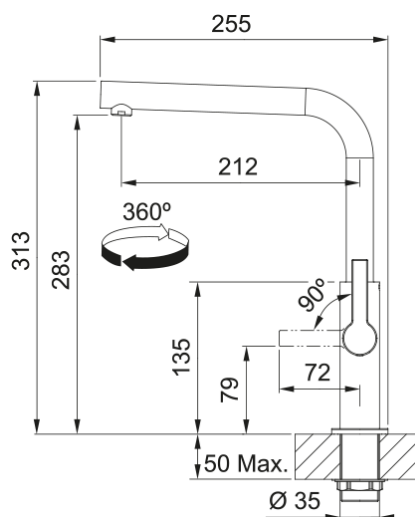

Maris Slim L Standard HP Matte Black | 115.0728.391

Αναμεικτική μπαταρία Maris Slim L Standard HP Black Matt . Laminar Aerator& Eco Cartridge

Πληροφορίες

Ρουξούνι	L - spout
Χρώμα	Matte black
Τύπος υλικού	Ορείχαλκος

Διαστάσεις

Συνολικό ύψος	313.0
Διάμετρος οπής μπαταρίας	35 mm
Διαστάσεις φυσιγγίου	25 mm

Εγκατάσταση

Τύπος στερέωσης	Με στέλεχος
Σύνδεση σωλήνα παροχής νερού	3/8"
Μήκος σωλήνα παροχής νερού	470 mm

Χαρακτηριστικά Προϊόντος

Πίεση	Υψηλή πίεση
Version	Standard
Λειτουργία μπαταρίας	Πλαϊνός μοχλός
Περιστροφή μπαταρίας	360°
Παροχή μικτού νερού 3 bar	10.2

Αναγνωριστικό Προϊόντος

Brand προϊόντος	FRANKE
Οικογένεια προϊόντος	Maris
Σειρά	Maris Slim

Ιδιότητες

Eco μηχανισμός	Ναι
Τύπος aerator	Laminar