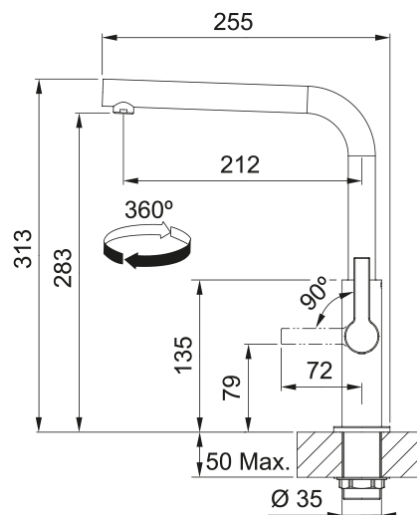

Maris Slim L Standard HP Chrome | 115.0728.390

Αναμεικτική μπαταρία Maris Slim L Standard HP Chrome . Laminar Aerator& Eco Cartridge

Πληροφορίες

Ρουξούνι	L - spout
Χρώμα	Χρωμέ
Τύπος υλικού	Ορείχαλκος

Διαστάσεις

Συνολικό ύψος	313.0
Διάμετρος οπής μπαταρίας	35 mm
Διαστάσεις φυσιγγίου	25 mm

Εγκατάσταση

Τύπος στερέωσης	Με στέλεχος
Σύνδεση σωλήνα παροχής νερού	3/8"
Μήκος σωλήνα παροχής νερού	470 mm

Χαρακτηριστικά Προϊόντος

Πίεση	Υψηλή πίεση
Version	Standard
Λειτουργία μπαταρίας	Πλαϊνός μοχλός
Περιστροφή μπαταρίας	360°
Παροχή μικτού νερού 3 bar	10.2

Αναγνωριστικό Προϊόντος

Brand προϊόντος	Franke
Οικογένεια προϊόντος	Maris
Σειρά	Maris Slim