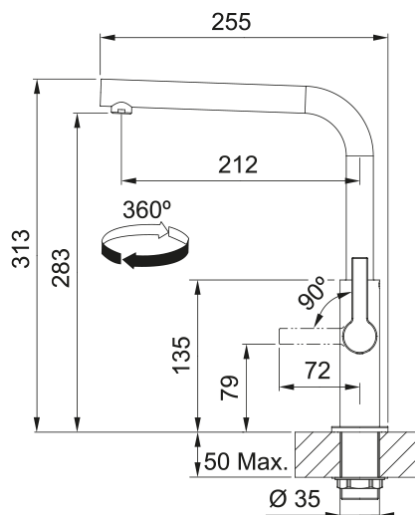

Maris Slim L Standard HP Chrome | 115.0728.390

Αναμεικτική μπαταρία Maris Slim L Standard HP Chrome . Laminar Aerator& Eco Cartridge

Πληροφορίες

Ρουξούνι	L - spout
Χρώμα	Χρωμέ
Τύπος υλικού	Ορείχαλκος

Διαστάσεις

Διάμετρος οπής μπαταρίας	35 mm
Διαστάσεις φυσιγγίου	25 mm
Συνολικό ύψος	313.0

Εγκατάσταση

Τύπος στερέωσης	Με στέλεχος
Σύνδεση σωλήνα παροχής νερού	3/8"
Μήκος σωλήνα παροχής νερού	470 mm

Χαρακτηριστικά Προϊόντος

Πίεση	Υψηλή πίεση
Version	Standard
Λειτουργία μπαταρίας	Πλαϊνός μοχλός
Περιστροφή μπαταρίας	360°
Παροχή μικτού νερού 3 bar	10.2

Αναγνωριστικό Προϊόντος

Brand προϊόντος	FRANKE
Οικογένεια προϊόντος	Maris
Σειρά	Maris Slim