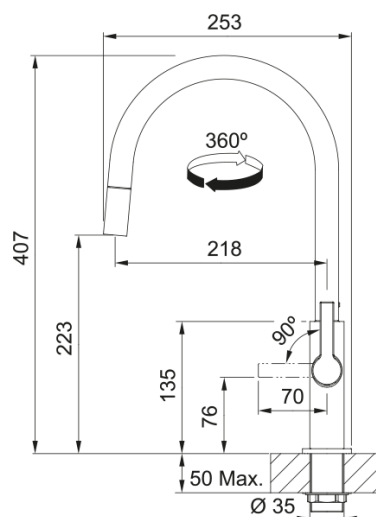

Maris Slim J Ντους HP Matte Black | 115.0728.389

Αναμεικτική μπαταρία Maris Slim J Ντους HP Black Matt με αποσπώμενο ρουξούνι. Laminar Aerator& Eco Cartridge

Πληροφορίες

Ρουξούνι	J - spout
Χρώμα	Matte black
Τύπος υλικού	Ορείχαλκος
Υλικό επεκτ.σωλήνα	Nylon black
Υλικό ντους	Ορείχαλκος

Διαστάσεις

Συνολικό ύψος	407.0
Διάμετρος οπής μπαταρίας	35 mm
Διαστάσεις φυσιγγίου	25 mm

Εγκατάσταση

Τύπος στερέωσης	Με στέλεχος
Σύνδεση σωλήνα παροχής νερού	3/8"
Μήκος σωλήνα παροχής νερού	470 mm

Χαρακτηριστικά Προϊόντος

Πίεση	Υψηλή πίεση
Version	Ντους
Λειτουργία μπαταρίας	Πλαϊνός μοχλός
Περιστροφή μπαταρίας	360°
Παροχή μικτού νερού 3 bar	7.4

Αναγνωριστικό Προϊόντος

Brand προϊόντος	FRANKE
Οικογένεια προϊόντος	Maris
Σειρά	Maris Slim