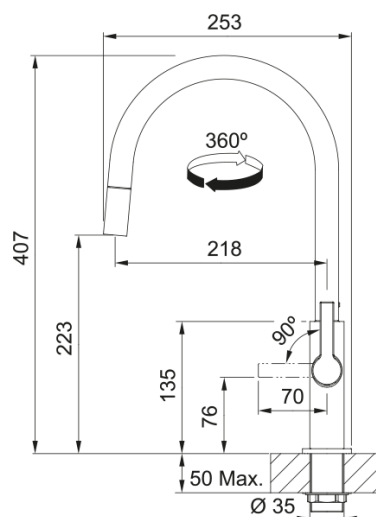

Maris Slim J Ντους HP Chrome | 115.0728.388

Αναμεικτική μπαταρία Maris Slim J Ντους HP Chrome με αποσπώμενο ρουξούνι. Laminar Aerator & Eco Cartridge

Πληροφορίες

Ρουξούνι	J - spout
Χρώμα	Χρωμέ
Τύπος υλικού	Ορείχαλκος
Υλικό επεκτ. σωλήνα	Nylon black
Υλικό ντους	Ορείχαλκος

Διαστάσεις

Διάμετρος οπής μπαταρίας	35 mm
Διαστάσεις φυσιγγίου	25 mm
Συνολικό ύψος	407.0

Εγκατάσταση

Τύπος στερέωσης	Με στέλεχος
Σύνδεση σωλήνα παροχής νερού	3/8"
Μήκος σωλήνα παροχής νερού	470 mm

Χαρακτηριστικά Προϊόντος

Πίεση	Υψηλή πίεση
Version	Ντους
Λειτουργία μπαταρίας	Πλαϊνός μοχλός
Περιστροφή μπαταρίας	360°
Παροχή μικτού νερού 3 bar	7.4

Αναγνωριστικό Προϊόντος

Brand προϊόντος	FRANKE
Οικογένεια προϊόντος	Maris
Σειρά	Maris Slim