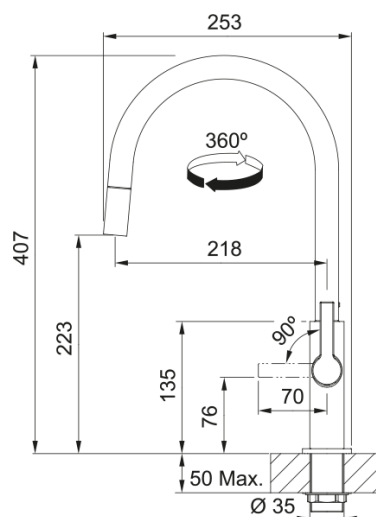

Maris Slim J Ντους HP Chrome | 115.0728.388

Αναμεικτική μπαταρία Maris Slim J Ντους HP Chrome με αποσπώμενο ρουξούνι. Laminar Aerator & Eco Cartridge

Πληροφορίες

Ρουξούνι	J - spout
Χρώμα	Χρωμέ
Τύπος υλικού	Ορείχαλκος
Υλικό επεκτ. σωλήνα	Nylon black
Υλικό ντους	Ορείχαλκος

Διαστάσεις

Διάμετρος οπής μπαταρίας	35 mm
Διαστάσεις φυσιγγίου	25 mm
Συνολικό ύψος	407.0

Εγκατάσταση

Τύπος στερέωσης	Με στέλεχος
Σύνδεση σωλήνα παροχής νερού	3/8"
Μήκος σωλήνα παροχής νερού	470 mm

Χαρακτηριστικά Προϊόντος

Πίεση	Υψηλή πίεση
Version	Ντους
Λειτουργία μπαταρίας	Πλαϊνός μοχλός
Περιστροφή μπαταρίας	360°
Παροχή μικτού νερού 3 bar	7.4

Αναγνωριστικό Προϊόντος

Brand προϊόντος	FRANKE
Οικογένεια προϊόντος	Maris
Σειρά	Maris Slim

Ιδιότητες

Eco μηχανισμός	Ναι
Τύπος aerator	Laminar