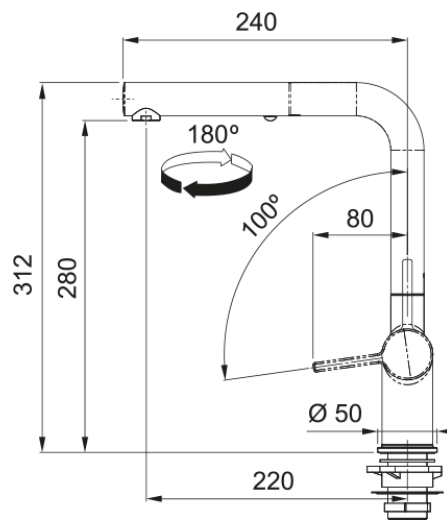

Active L Ντους SLATE GREY | 115.0721.464

Αναμεικτική μπαταρία Active L με αποσπώμενο ντους, slate grey

Πληροφορίες

Ρουξούνι	L - spout
Χρώμα	Slate grey
Τύπος υλικού	Ορείχαλκος
Υλικό επεκτ.σωλήνα	Nylon grey
Υλικό ντους	Ορείχαλκος

Διαστάσεις

Συνολικό ύψος	312.0
Διάμετρος οπής μπαταρίας	35 mm
Διαστάσεις φυσιγγίου	35 mm

Εγκατάσταση

Τύπος στερέωσης	Με στέλεχος
Σύνδεση σωλήνα παροχής νερού	3/8"
Μήκος σωλήνα παροχής νερού	450 mm

Χαρακτηριστικά Προϊόντος

Πίεση	Υψηλή πίεση
Version	Spray
Λειτουργία μπαταρίας	Πλαϊνός μοχλός
Περιστροφή μπαταρίας	180°
Παροχή μικτού νερού 3 bar	7.5

Αναγνωριστικό Προϊόντος

Brand προϊόντος	FRANKE
Οικογένεια προϊόντος	Maris
Σειρά	Active