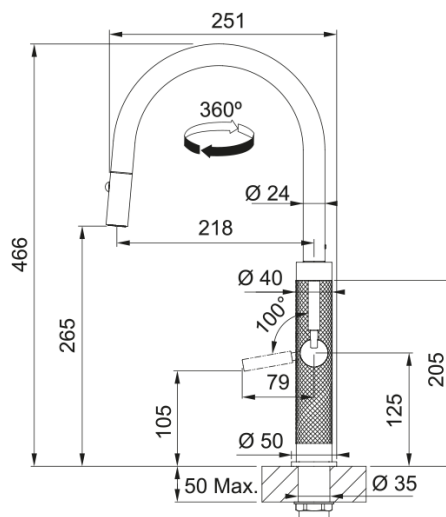

ΜΠΑΤΑΡΙΑ Mythos Masterpiece J Copper | 115.0711.557

Ανοξείδωτη αναμεικτική μπαταρία κουζίνας, ντους, Mythos Masterpiece J Copper, Κωδικός Προϊόντος :3156807714

Πληροφορίες

Ρουξούνι	J - spout
Χρώμα	Χαλκός
Τύπος υλικού	Ανοξείδωτος χάλυβας 304
Υλικό επεκτ.σωλήνα	Nylon black
Υλικό ντους	Ανοξείδωτος χάλυβας

Διαστάσεις

Συνολικό ύψος	466.0
Διάμετρος οπής μπαταρίας	35 mm
Διαστάσεις φυσιγγίου	25 mm

Εγκατάσταση

Τύπος στερέωσης	Με στέλεχος
Σύνδεση σωλήνα παροχής νερού	3/8"
Μήκος σωλήνα παροχής νερού	550 mm

Χαρακτηριστικά Προϊόντος

Πίεση	Υψηλή πίεση
Version	Spray
Λειτουργία μπαταρίας	Πλαϊνός μοχλός
Περιστροφή μπαταρίας	360°
Παροχή μικτού νερού 3 bar	7.75

Αναγνωριστικό Προϊόντος

Brand προϊόντος	FRANKE
Οικογένεια προϊόντος	Mythos
Σειρά	Mythos Masterpiece