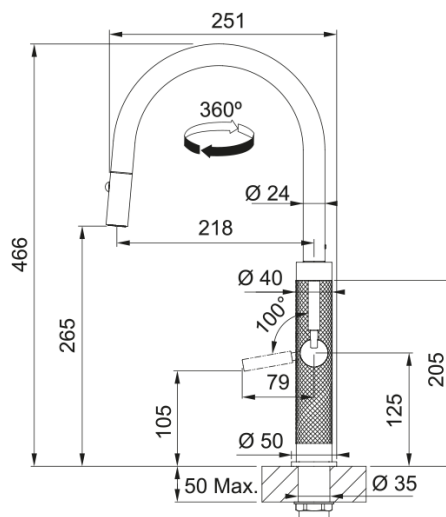

ΜΠΑΤΑΡΙΑ Mythos Masterpiece J Inox | 115.0711.554

Ανοξείδωτη αναμεικτική μπαταρία κουζίνας, ντους, Mythos Masterpiece J Inox, Κωδικός Προϊόντος :3156807712

Πληροφορίες

Ρουξούνι	J - spout
Χρώμα	Ανοξείδωτος χάλυβας
Τύπος υλικού	Ανοξείδωτος χάλυβας 304
Υλικό επεκτ.σωλήνα	Nylon black
Υλικό ντους	Ανοξείδωτος χάλυβας

Διαστάσεις

Διάμετρος οπής μπαταρίας	35 mm
Διαστάσεις φυσιγγίου	25 mm
Συνολικό ύψος	466.0

Εγκατάσταση

Τύπος στερέωσης	Με στέλεχος
Σύνδεση σωλήνα παροχής νερού	3/8"
Μήκος σωλήνα παροχής νερού	550 mm

Χαρακτηριστικά Προϊόντος

Πίεση	Υψηλή πίεση
Version	Spray
Λειτουργία μπαταρίας	Πλαϊνός μοχλός
Περιστροφή μπαταρίας	360°
Παροχή μικτού νερού 3 bar	7.75

Αναγνωριστικό Προϊόντος

Brand προϊόντος	FRANKE
Οικογένεια προϊόντος	Mythos
Σειρά	Mythos Masterpiece

Ιδιότητες

Eco μηχανισμός	Όχι
Τύπος aerator	Laminar