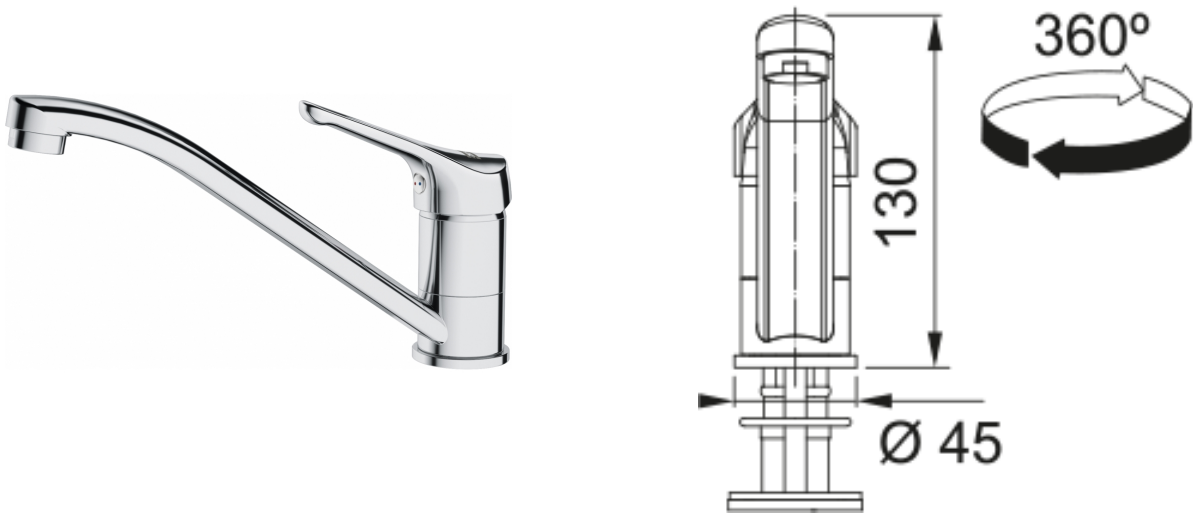

Αναμεικτική Μπαταρία Basic 2 spout topHP | 115.0707.619

Αναμεικτική Μπαταρία Basic 2.0, Χρωμέ, Κωδικός Προϊόντος :3156807716

Πληροφορίες

Ρουξούνι	Χαμηλό στόμιο
Χρώμα	Χρωμέ
Τύπος υλικού	Ορείχαλκος

Διαστάσεις

Διάμετρος οπής μπαταρίας	35 mm
Διαστάσεις φυσιγγίου	35 mm
Συνολικό ύψος	123.0

Εγκατάσταση

Τύπος στερέωσης	με 1 βίδα
Σύνδεση σωλήνα παροχής νερού	3/8"
Μήκος σωλήνα παροχής νερού	450 mm

Χαρακτηριστικά Προϊόντος

Πίεση	Υψηλή πίεση
Version	Standard
Λειτουργία μπαταρίας	Μοχλός πάνω
Περιστροφή μπαταρίας	360°
Παροχή μικτού νερού 3 bar	10.8

Αναγνωριστικό Προϊόντος

Brand προϊόντος	FRANKE
Οικογένεια προϊόντος	Smart
Σειρά	Basic