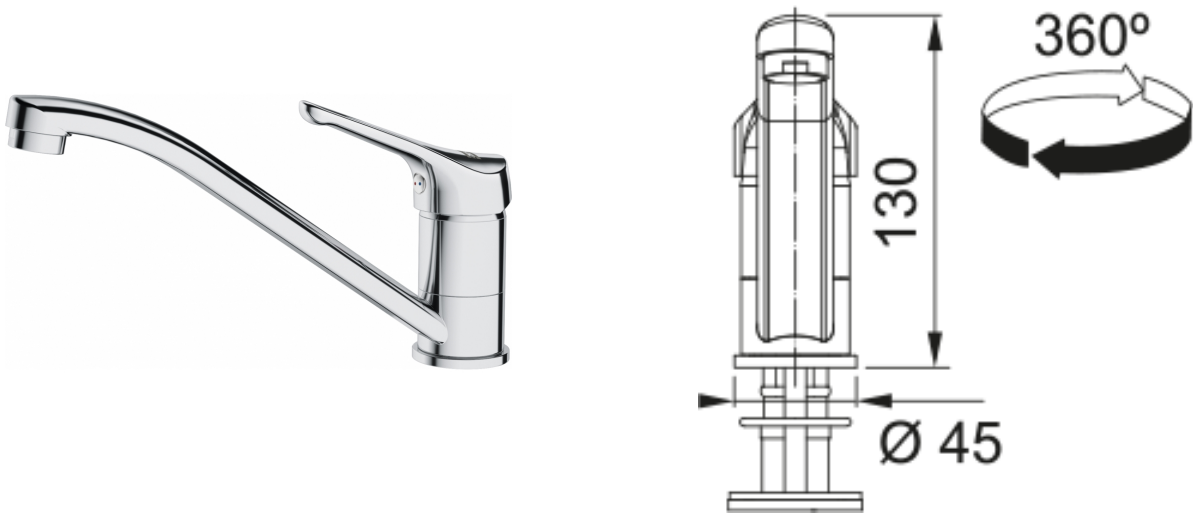

Αναμεικτική Μπαταρία Basic 2 spout topHP | 115.0707.619

Αναμεικτική Μπαταρία Basic 2.0, Χρωμέ, Κωδικός Προϊόντος :3156807716

Πληροφορίες

Ρουξούνι	Χαμηλό στόμιο
Χρώμα	Χρωμέ
Τύπος υλικού	Ορείχαλκος

Διαστάσεις

Συνολικό ύψος	123.0
Διάμετρος οπής μπαταρίας	35 mm
Διαστάσεις φυσιγγίου	35 mm

Εγκατάσταση

Τύπος στερέωσης	με 1 βίδα
Σύνδεση σωλήνα παροχής νερού	3/8"
Μήκος σωλήνα παροχής νερού	450 mm

Χαρακτηριστικά Προϊόντος

Πίεση	Υψηλή πίεση
Version	Standard
Λειτουργία μπαταρίας	Μοχλός πάνω
Περιστροφή μπαταρίας	360°
Παροχή μικτού νερού 3 bar	10.8

Αναγνωριστικό Προϊόντος

Brand προϊόντος	FRANKE
Οικογένεια προϊόντος	Smart
Σειρά	Basic