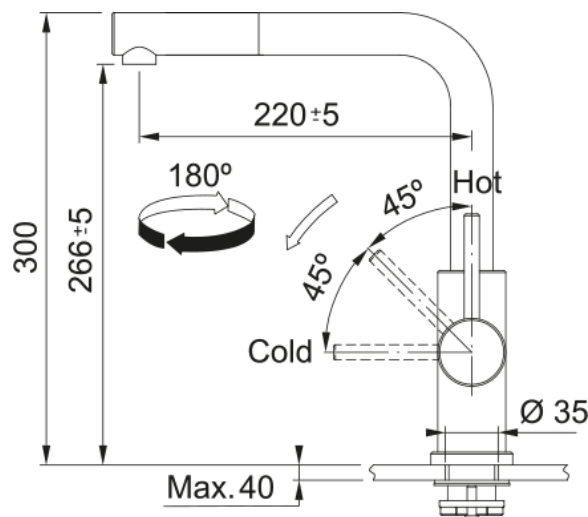

Μπαταρία Glenda Stainless steel Ντους | 115.0706.986

Αναμεικτική Μπαταρία Glenda Stainless steel HP Ντους, Κωδικός Προϊόντος :3156807718

Πληροφορίες

Ρουξούνι	L - spout
Χρώμα	Ανοξείδωτος χάλυβας
Τύπος υλικού	Ανοξείδωτος χάλυβας 304
Υλικό επεκτ.σωλήνα	Nylon grey
Υλικό ντους	Ανοξείδωτος χάλυβας

Διαστάσεις

Διάμετρος οπής μπαταρίας	35 mm
Διαστάσεις φυσιγγίου	35 mm
Συνολικό ύψος	300.0

Εγκατάσταση

Τύπος στερέωσης	Με στέλεχος
Σύνδεση σωλήνα παροχής νερού	3/8"
Μήκος σωλήνα παροχής νερού	600 mm

Χαρακτηριστικά Προϊόντος

Πίεση	Υψηλή πίεση
Version	Ντους
Λειτουργία μπαταρίας	Πλαϊνός μοχλός
Περιστροφή μπαταρίας	180°
Παροχή μικτού νερού 3 bar	9.0

Αναγνωριστικό Προϊόντος

Brand προϊόντος	FRANKE
Οικογένεια προϊόντος	Smart
Σειρά	Smart Glenda

Ιδιότητες

Eco μηχανισμός	Όχι
Τύπος aerator	Laminar