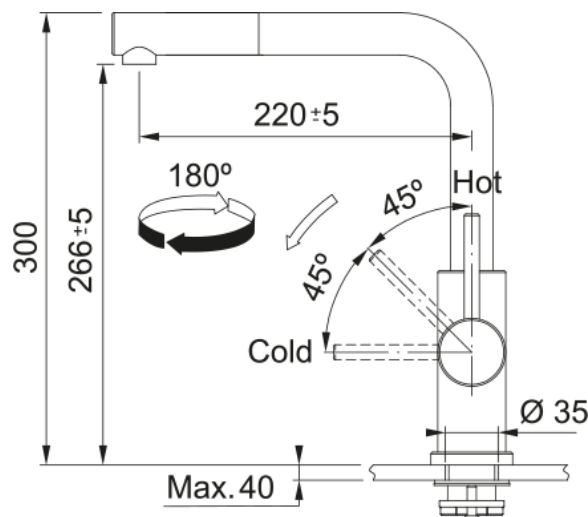

Μπαταρία Glenda Stainless steel Ντους | 115.0706.986

Αναμεικτική Μπαταρία Glenda Stainless steel HP Ντους, Κωδικός Προϊόντος :3156807718

Πληροφορίες

Ρουξούνι	L - spout
Χρώμα	Ανοξείδωτος χάλυβας
Τύπος υλικού	Ανοξείδωτος χάλυβας 304
Υλικό επεκτ.σωλήνα	Nylon grey
Υλικό ντους	Ανοξείδωτος χάλυβας

Διαστάσεις

Συνολικό ύψος	300.0
Διάμετρος οπής μπαταρίας	35 mm
Διαστάσεις φυσιγγίου	35 mm

Εγκατάσταση

Τύπος στερέωσης	Με στέλεχος
Σύνδεση σωλήνα παροχής νερού	3/8"
Μήκος σωλήνα παροχής νερού	600 mm

Χαρακτηριστικά Προϊόντος

Πίεση	Υψηλή πίεση
Version	Ντους
Λειτουργία μπαταρίας	Πλαϊνός μοχλός
Περιστροφή μπαταρίας	180°
Παροχή μικτού νερού 3 bar	9.0

Αναγνωριστικό Προϊόντος

Brand προϊόντος	FRANKE
Οικογένεια προϊόντος	Smart
Σειρά	Smart Glenda

Ιδιότητες

Eco μηχανισμός	Όχι
Τύπος aerator	Laminar