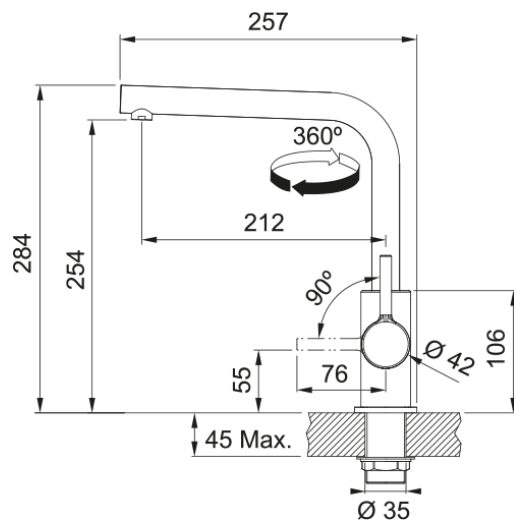

Μπαταρία LINA L | 115.0693.230

Αναμεικτική Μπαταρία Κουζίνας LINA L Χρωμέ , με περιστρεφόμενο ρουξούνι

Πληροφορίες

Ρουξούνι	L - spout
Χρώμα	Χρωμέ
Τύπος υλικού	Ορείχαλκος

Διαστάσεις

Συνολικό ύψος	284.0
Διάμετρος οπής μπαταρίας	35 mm
Διαστάσεις φυσιγγίου	35 mm

Εγκατάσταση

Τύπος στερέωσης	Με στέλεχος
Σύνδεση σωλήνα παροχής νερού	3/8"
Μήκος σωλήνα παροχής νερού	470 mm

Χαρακτηριστικά Προϊόντος

Πίεση	Υψηλή πίεση
Version	Standard
Λειτουργία μπαταρίας	Πλαϊνός μοχλός
Περιστροφή μπαταρίας	360°
Παροχή μικτού νερού 3 bar	9.8